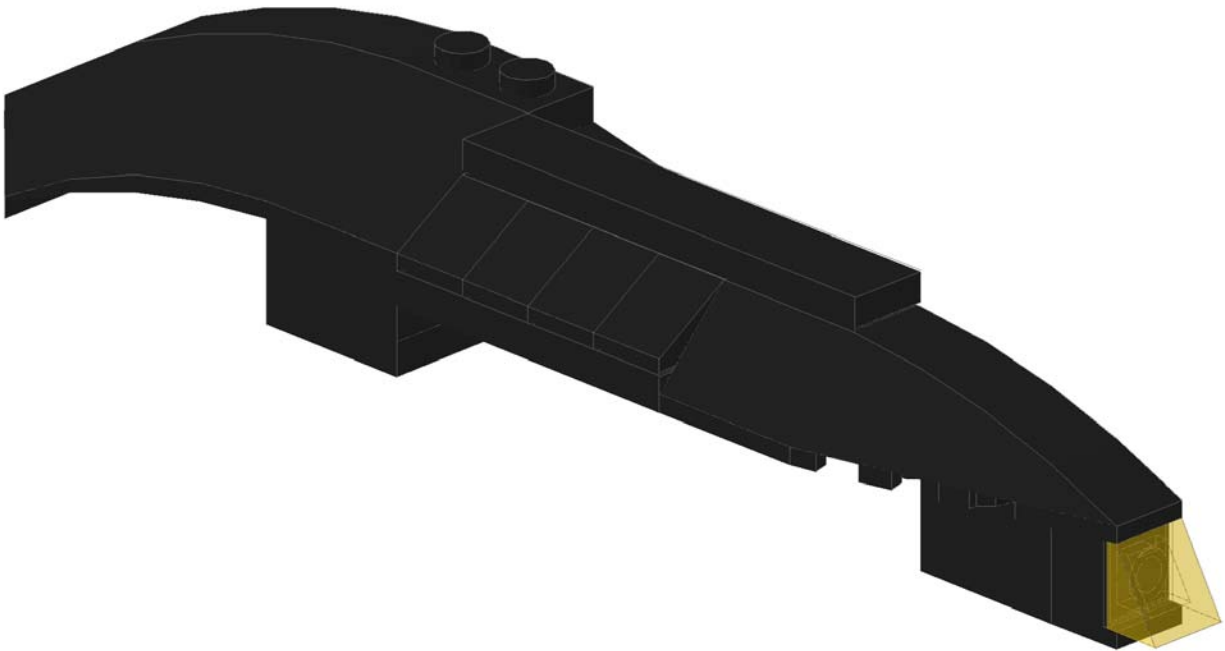

9

10

11

12

Stp	No.	Color	Part no.	Part name
1	2	Black	3022.DAT	Plate 2 x 2
2	1	Black	3023.DAT	Plate 1 x 2
2	1	Black	3710.DAT	Plate 1 x 4
2	1	Black	3666.DAT	Plate 1 x 6
3	4	Black	54200.dat	Slope Brick 45 1 x 1 x 2/3
4	1	Black	3023.DAT	Plate 1 x 2
4	1	Black	43723.DAT	Wing 2 x 3 Left
5	1	Black	41770.DAT	Wing 2 x 4 Left
6	1	Black	6636.DAT	Tile 1 x 6
7	1	Black	41747.DAT	Wedge 2 x 6 Double Right
8	1	Black	41750.DAT	Slope Brick Round 3 x 8 x 2 Left
9	1	Black	4070.DAT	Brick 1 x 1 with Headlight
10	1	Trans-Yellow	54200.dat	Slope Brick 45 1 x 1 x 2/3
11	1	Black	3004.DAT	Brick 1 x 2

Stp	No.	Color	Part no.	Part name
1	2	Black	3022.DAT	Plate 2 x 2
2	1	Black	3023.DAT	Plate 1 x 2
2	1	Black	3710.DAT	Plate 1 x 4
2	1	Black	3666.DAT	Plate 1 x 6
3	1	Black	3023.DAT	Plate 1 x 2
3	4	Black	54200.dat	Slope Brick 45 1 x 1 x 2/3
3	1	Black	43722.DAT	Wing 2 x 3 Right
4	1	Black	41769.DAT	Wing 2 x 4 Right
5	1	Black	6636.DAT	Tile 1 x 6
5	1	Black	41748.DAT	Wedge 2 x 6 Double Left
6	1	Black	41749.DAT	Slope Brick Round 3 x 8 x 2 Right
7	1	Black	4070.DAT	Brick 1 x 1 with Headlight
7	1	Black	3004.DAT	Brick 1 x 2
7	1	Trans-Yellow	54200.dat	Slope Brick 45 1 x 1 x 2/3