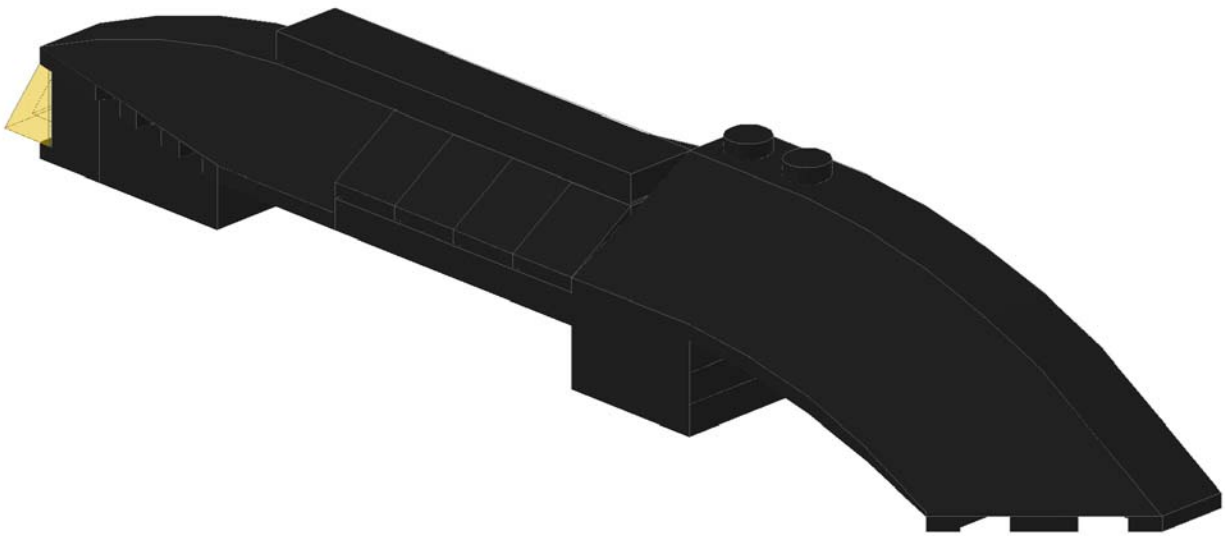

9

10

11

12

Stp	No.	Color	Part no.	Part name
1	2	Black	3022.DAT	Plate 2 x 2
2	1	Black	3023.DAT	Plate 1 x 2
2	1	Black	3710.DAT	Plate 1 x 4
2	1	Black	3666.DAT	Plate 1 x 6
3	4	Black	54200.dat	Slope Brick 45 1 x 1 x 2/3
4	1	Black	3023.DAT	Plate 1 x 2
4	1	Black	43723.DAT	Wing 2 x 3 Left
5	1	Black	41770.DAT	Wing 2 x 4 Left
6	1	Black	6636.DAT	Tile 1 x 6
7	1	Black	41747.DAT	Wedge 2 x 6 Double Right
8	1	Black	41750.DAT	Slope Brick Round 3 x 8 x 2 Left
9	1	Black	4070.DAT	Brick 1 x 1 with Headlight
10	1	Trans-Yellow	54200.dat	Slope Brick 45 1 x 1 x 2/3
11	1	Black	3004.DAT	Brick 1 x 2

Stp	No.	Color	Part no.	Part name
1	2	Black	3022.DAT	Plate 2 x 2
2	1	Black	3023.DAT	Plate 1 x 2
2	1	Black	3710.DAT	Plate 1 x 4
2	1	Black	3666.DAT	Plate 1 x 6
3	1	Black	3023.DAT	Plate 1 x 2
3	4	Black	54200.dat	Slope Brick 45 1 x 1 x 2/3
3	1	Black	43722.DAT	Wing 2 x 3 Right
4	1	Black	41769.DAT	Wing 2 x 4 Right
5	1	Black	6636.DAT	Tile 1 x 6
5	1	Black	41748.DAT	Wedge 2 x 6 Double Left
6	1	Black	41749.DAT	Slope Brick Round 3 x 8 x 2 Right
7	1	Black	4070.DAT	Brick 1 x 1 with Headlight
7	1	Black	3004.DAT	Brick 1 x 2
7	1	Trans-Yellow	54200.dat	Slope Brick 45 1 x 1 x 2/3

1

2

3

4

5

6

Stp	No.	Color	Part no.	Part name
1	2	Black	3023.DAT	Plate 1 x 2
1	1	Black	3021.DAT	Plate 2 x 3
2	1	Black	3623.DAT	Plate 1 x 3
2	1	Dark-Gray	48169.dat	Technic Brick 2 x 2 with Hole and Rotation Joint Socket
3	1	Black	2420.DAT	Plate 2 x 2 Corner
3	1	Black	6541.DAT	Technic Brick 1 x 1 with Hole
3	1	Light-Gray	4274.DAT	Technic Pin 1/2
4	2	Black	3937.DAT	Hinge 1 x 2 Base
5	1	Light-Gray	50943.dat	Car Motor With Air Scoop
5	2	Black	6134.DAT	Hinge 2 x 2 Top
5	1	Light-Gray	4073.DAT	Plate 1 x 1 Round
5	1	Black	2420.DAT	Plate 2 x 2 Corner
5	2	Black	50950.DAT	Slope Brick Curved 3 x 1
5	1	Yellow	44661.dat	Tail 2 x 3 x 2 Fin