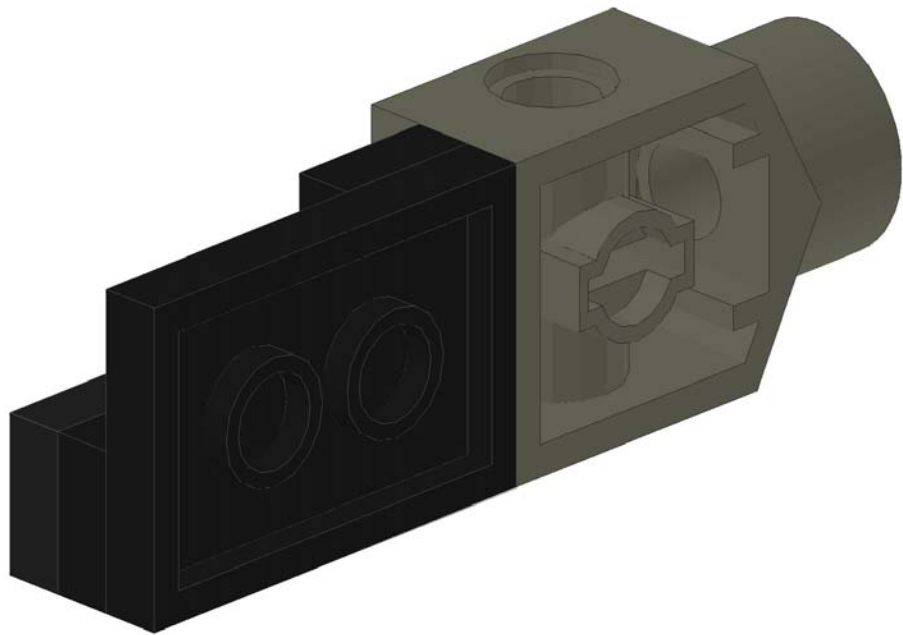

9

10

11

12

Stp	No.	Color	Part no.	Part name
1	2	Black	3022.DAT	Plate 2 x 2
2	1	Black	3023.DAT	Plate 1 x 2
2	1	Black	3710.DAT	Plate 1 x 4
2	1	Black	3666.DAT	Plate 1 x 6
3	4	Black	54200.dat	Slope Brick 45 1 x 1 x 2/3
4	1	Black	3023.DAT	Plate 1 x 2
4	1	Black	43723.DAT	Wing 2 x 3 Left
5	1	Black	41770.DAT	Wing 2 x 4 Left
6	1	Black	6636.DAT	Tile 1 x 6
7	1	Black	41747.DAT	Wedge 2 x 6 Double Right
8	1	Black	41750.DAT	Slope Brick Round 3 x 8 x 2 Left
9	1	Black	4070.DAT	Brick 1 x 1 with Headlight
10	1	Trans-Yellow	54200.dat	Slope Brick 45 1 x 1 x 2/3
11	1	Black	3004.DAT	Brick 1 x 2

Stp	No.	Color	Part no.	Part name
1	2	Black	3022.DAT	Plate 2 x 2
2	1	Black	3023.DAT	Plate 1 x 2
2	1	Black	3710.DAT	Plate 1 x 4
2	1	Black	3666.DAT	Plate 1 x 6
3	1	Black	3023.DAT	Plate 1 x 2
3	4	Black	54200.dat	Slope Brick 45 1 x 1 x 2/3
3	1	Black	43722.DAT	Wing 2 x 3 Right
4	1	Black	41769.DAT	Wing 2 x 4 Right
5	1	Black	6636.DAT	Tile 1 x 6
5	1	Black	41748.DAT	Wedge 2 x 6 Double Left
6	1	Black	41749.DAT	Slope Brick Round 3 x 8 x 2 Right
7	1	Black	4070.DAT	Brick 1 x 1 with Headlight
7	1	Black	3004.DAT	Brick 1 x 2
7	1	Trans-Yellow	54200.dat	Slope Brick 45 1 x 1 x 2/3

1

2

3

4

5

6

Stp	No.	Color	Part no.	Part name
1	2	Black	3023.DAT	Plate 1 x 2
1	1	Black	3021.DAT	Plate 2 x 3
2	1	Black	3623.DAT	Plate 1 x 3
2	1	Dark-Gray	48169.dat	Technic Brick 2 x 2 with Hole and Rotation Joint Socket
3	1	Black	2420.DAT	Plate 2 x 2 Corner
3	1	Black	6541.DAT	Technic Brick 1 x 1 with Hole
3	1	Light-Gray	4274.DAT	Technic Pin 1/2
4	2	Black	3937.DAT	Hinge 1 x 2 Base
5	1	Light-Gray	50943.dat	Car Motor With Air Scoop
5	2	Black	6134.DAT	Hinge 2 x 2 Top
5	1	Light-Gray	4073.DAT	Plate 1 x 1 Round
5	1	Black	2420.DAT	Plate 2 x 2 Corner
5	2	Black	50950.DAT	Slope Brick Curved 3 x 1
5	1	Yellow	44661.dat	Tail 2 x 3 x 2 Fin