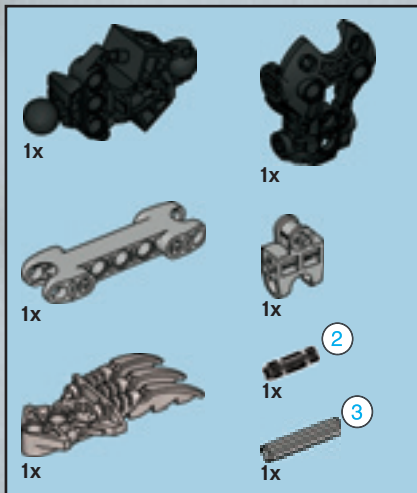

BIONICLE

NIKA

TOA NUPARU

7-16

8729

1

2

1

2

3

4

5

6

1

2

2x

3

4

8

1

2

9

3

4

4x

11

CAUTION: Do not aim at eyes or face.
ATTENTION : Ne pas viser les yeux ni le visage.
PRECAUCIÓN: No lo dirija a los ojos o cara.

1x
4492471

4x
4297030

1x
4289258

1x
4263624

2x
4211050