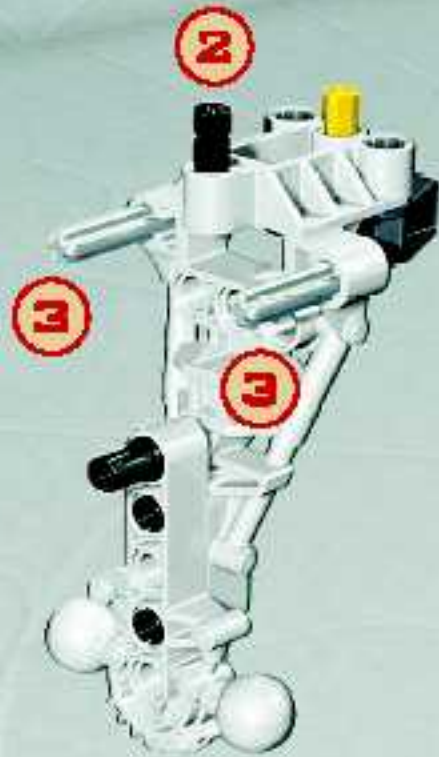

# BIONICLE®

TOA HOROIKA  
NUJU

8741

1

**2**

3

4

5