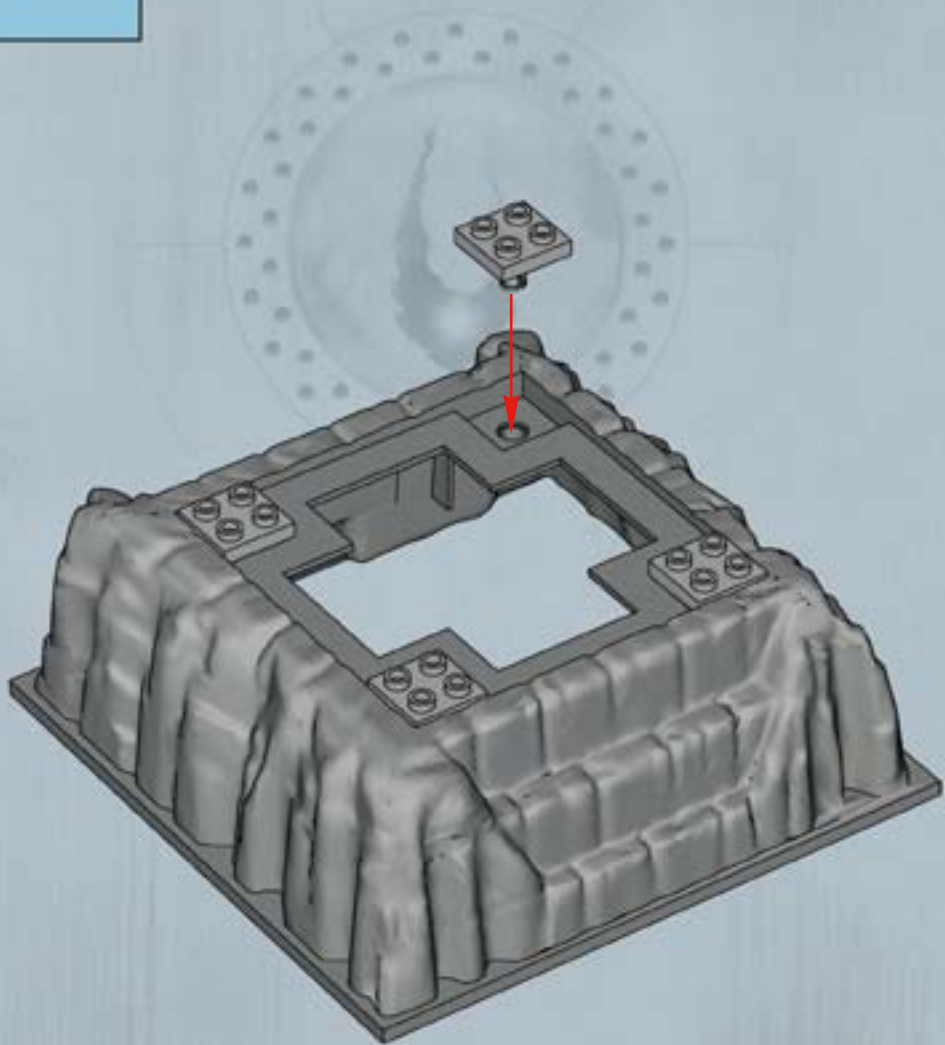

4

4

1x

4x

1

WARNING: To avoid danger of suffocation, keep this toy away from babies & children under 3 years of age. For more information please see the back of the packaging.

ADVERTENCIA: Para evitar peligro de asfixia, mantener este juguete alejado de bebés y niños de 3 años y menor.

ATTENTION: To avoid danger of suffocation, keep this toy away from babies & children under 3 years of age. For more information please see the back of the packaging.

ATTENTION: Pour éviter tout risque de suffocation, garder ce jouet à l'écart des bébés et des enfants de moins de 3 ans. Pour plus d'informations, voir le verso de l'emballage.

ATTENTION: To avoid danger of suffocation, keep this toy away from babies & children under 3 years of age. For more information please see the back of the packaging.

ATTENTION: Para evitar todo riesgo de asfixia, mantener este juguete alejado de bebés y niños de 3 años y menor. Para más información, ver el reverso del empaque.

1