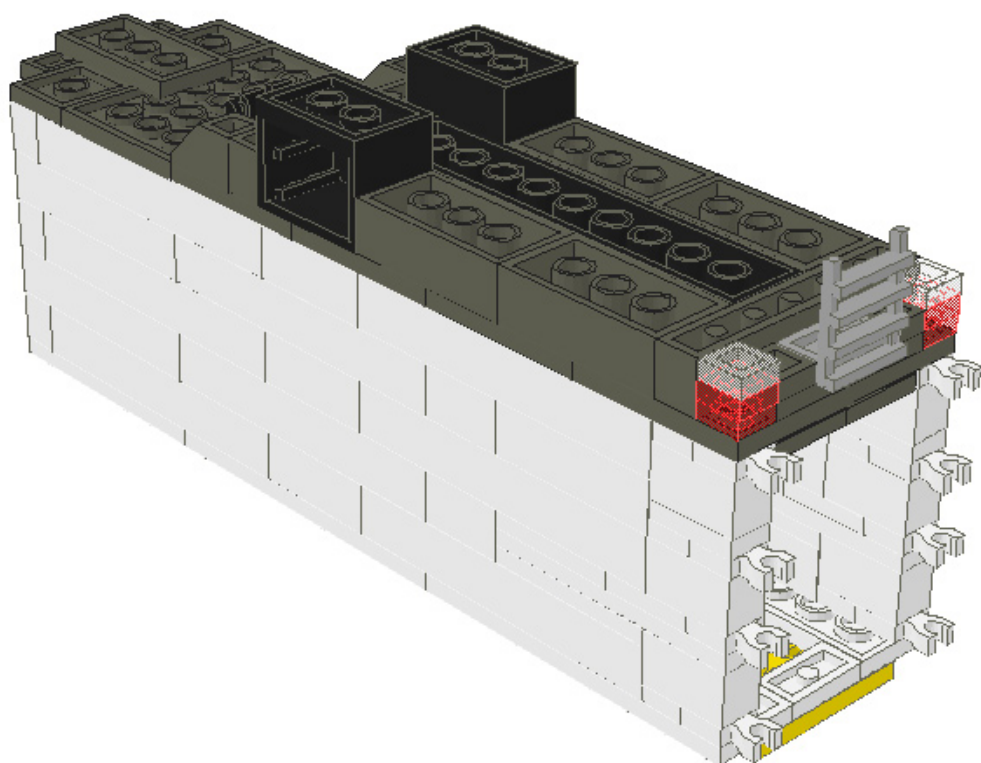

08

09

10

180°

11

12

13

14

15

16

17

180°

18

No.	Color	Part no.	Part name
1	Black	4083.DAT	Bar 1 x 4 x 2 with Studs
13	White	3004.DAT	Brick 1 x 2
6	White	3622.DAT	Brick 1 x 3
2	White	3010.DAT	Brick 1 x 4
2	Dark-Gray	3009.DAT	Brick 1 x 6
4	White	3009.DAT	Brick 1 x 6
2	Dark-Gray	3008.DAT	Brick 1 x 8
16	White	3008.DAT	Brick 1 x 8
10	White	2357.DAT	Brick 2 x 2 Corner
6	Dark-Gray	3001.DAT	Brick 2 x 4
1	Black	3006.DAT	Brick 2 x 10
2	Black	4532.DAT	Container Cupboard 2 x 3 x 2
2	Light-Gray	4533.DAT	Container Cupboard 2 x 3 x 2 Door
1	Black	3937.DAT	Hinge 1 x 2 Base
1	Black	3938.DAT	Hinge 1 x 2 Top
4	Dark-Gray	3024.DAT	Plate 1 x 1
2	Orange-Solid	3024.DAT	Plate 1 x 1
4	Trans-Red	3024.DAT	Plate 1 x 1
2	Trans-White	3024.DAT	Plate 1 x 1
6	White	3024.DAT	Plate 1 x 1
2	Black	4073.DAT	Plate 1 x 1 Round
8	White	4085C.DAT	Plate 1 x 1 with Clip Vertical - Type 3
5	White	3023.DAT	Plate 1 x 2
6	White	2540.DAT	Plate 1 x 2 with Handle
1	Light-Gray	4175.DAT	Plate 1 x 2 with Ladder
2	White	3623.DAT	Plate 1 x 3
3	Dark-Gray	3710.DAT	Plate 1 x 4
3	White	3710.DAT	Plate 1 x 4
1	Yellow	3710.DAT	Plate 1 x 4
4	White	3666.DAT	Plate 1 x 6
2	Dark-Gray	3022.DAT	Plate 2 x 2
4	Black	4488.DAT	Plate 2 x 2 with Wheel Holder
2	White	3795.DAT	Plate 2 x 6
4	White	3034.DAT	Plate 2 x 8
1	Yellow	3031.DAT	Plate 4 x 4
5	Dark-Gray	3032.DAT	Plate 4 x 6
3	Yellow	3032.DAT	Plate 4 x 6
8	Dark-Gray	3665.DAT	Slope Brick 45 2 x 1 Inverted
1	Dark-Gray	3709B.DAT	Technic Plate 2 x 4 with Holes
4	White	3069B.DAT	Tile 1 x 2 with Groove
2	Yellow	3069B.DAT	Tile 1 x 2 with Groove
20	Dark-Gray	3068B.DAT	Tile 2 x 2 with Groove
4	White	3068B.DAT	Tile 2 x 2 with Groove
4	Black	6015.DAT	Tyre Wide
4	Light-Gray	6014.DAT	Wheel Wide