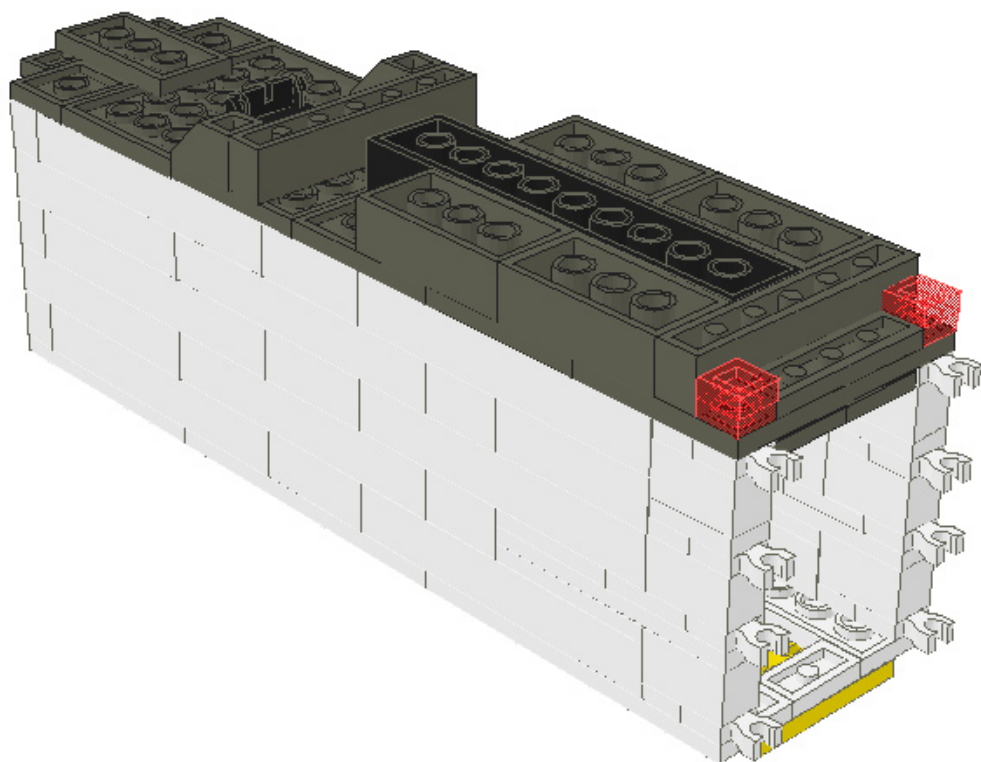

08

09

10

180°

11

12

13

14

15

16

17

180°

18

No.	Color	Part no.	Part name
1	Black	4083.DAT	Bar 1 x 4 x 2 with Studs
13	White	3004.DAT	Brick 1 x 2
6	White	3622.DAT	Brick 1 x 3
2	White	3010.DAT	Brick 1 x 4
2	Dark-Gray	3009.DAT	Brick 1 x 6
4	White	3009.DAT	Brick 1 x 6
2	Dark-Gray	3008.DAT	Brick 1 x 8
16	White	3008.DAT	Brick 1 x 8
10	White	2357.DAT	Brick 2 x 2 Corner
6	Dark-Gray	3001.DAT	Brick 2 x 4
1	Black	3006.DAT	Brick 2 x 10
2	Black	4532.DAT	Container Cupboard 2 x 3 x 2
2	Light-Gray	4533.DAT	Container Cupboard 2 x 3 x 2 Door
1	Black	3937.DAT	Hinge 1 x 2 Base
1	Black	3938.DAT	Hinge 1 x 2 Top
4	Dark-Gray	3024.DAT	Plate 1 x 1
2	Orange-Solid	3024.DAT	Plate 1 x 1
4	Trans-Red	3024.DAT	Plate 1 x 1
2	Trans-White	3024.DAT	Plate 1 x 1
6	White	3024.DAT	Plate 1 x 1
2	Black	4073.DAT	Plate 1 x 1 Round
8	White	4085C.DAT	Plate 1 x 1 with Clip Vertical - Type 3
5	White	3023.DAT	Plate 1 x 2
6	White	2540.DAT	Plate 1 x 2 with Handle
1	Light-Gray	4175.DAT	Plate 1 x 2 with Ladder
2	White	3623.DAT	Plate 1 x 3
3	Dark-Gray	3710.DAT	Plate 1 x 4
3	White	3710.DAT	Plate 1 x 4
1	Yellow	3710.DAT	Plate 1 x 4
4	White	3666.DAT	Plate 1 x 6
2	Dark-Gray	3022.DAT	Plate 2 x 2
4	Black	4488.DAT	Plate 2 x 2 with Wheel Holder
2	White	3795.DAT	Plate 2 x 6
4	White	3034.DAT	Plate 2 x 8
1	Yellow	3031.DAT	Plate 4 x 4
5	Dark-Gray	3032.DAT	Plate 4 x 6
3	Yellow	3032.DAT	Plate 4 x 6
8	Dark-Gray	3665.DAT	Slope Brick 45 2 x 1 Inverted
1	Dark-Gray	3709B.DAT	Technic Plate 2 x 4 with Holes
4	White	3069B.DAT	Tile 1 x 2 with Groove
2	Yellow	3069B.DAT	Tile 1 x 2 with Groove
20	Dark-Gray	3068B.DAT	Tile 2 x 2 with Groove
4	White	3068B.DAT	Tile 2 x 2 with Groove
4	Black	6015.DAT	Tyre Wide
4	Light-Gray	6014.DAT	Wheel Wide