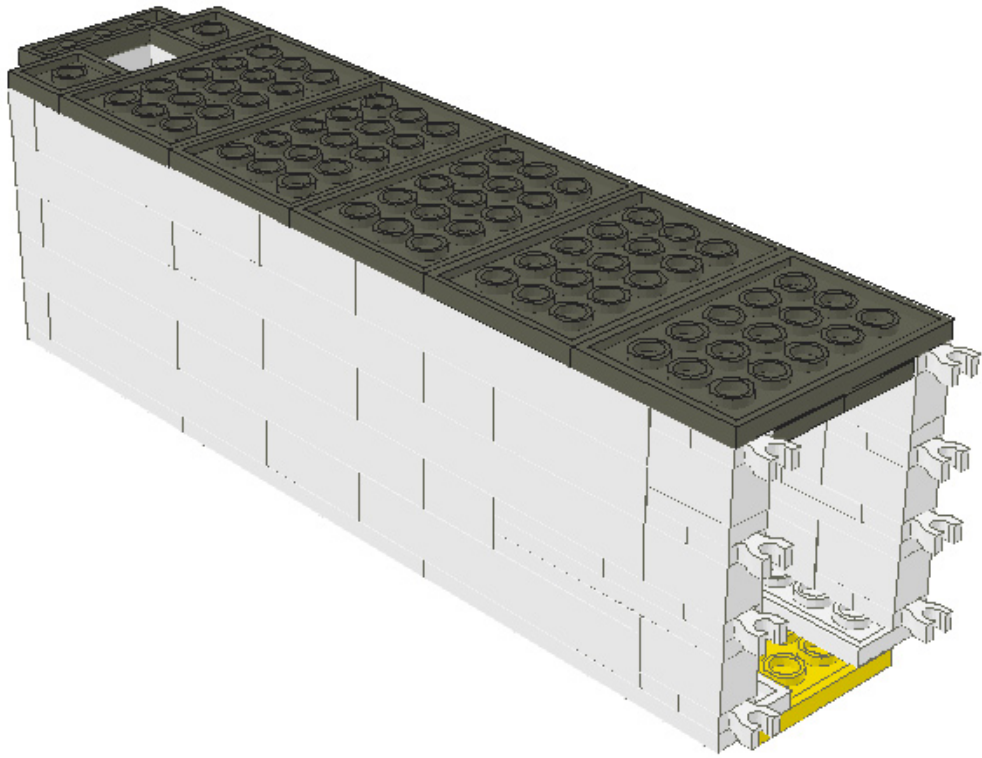

08

09

10

180°

11

12

13

14

15

16

17

180°

18

No.	Color	Part no.	Part name
1	Black	4083.DAT	Bar 1 x 4 x 2 with Studs
13	White	3004.DAT	Brick 1 x 2
6	White	3622.DAT	Brick 1 x 3
2	White	3010.DAT	Brick 1 x 4
2	Dark-Gray	3009.DAT	Brick 1 x 6
4	White	3009.DAT	Brick 1 x 6
2	Dark-Gray	3008.DAT	Brick 1 x 8
16	White	3008.DAT	Brick 1 x 8
10	White	2357.DAT	Brick 2 x 2 Corner
6	Dark-Gray	3001.DAT	Brick 2 x 4
1	Black	3006.DAT	Brick 2 x 10
2	Black	4532.DAT	Container Cupboard 2 x 3 x 2
2	Light-Gray	4533.DAT	Container Cupboard 2 x 3 x 2 Door
1	Black	3937.DAT	Hinge 1 x 2 Base
1	Black	3938.DAT	Hinge 1 x 2 Top
4	Dark-Gray	3024.DAT	Plate 1 x 1
2	Orange-Solid	3024.DAT	Plate 1 x 1
4	Trans-Red	3024.DAT	Plate 1 x 1
2	Trans-White	3024.DAT	Plate 1 x 1
6	White	3024.DAT	Plate 1 x 1
2	Black	4073.DAT	Plate 1 x 1 Round
8	White	4085C.DAT	Plate 1 x 1 with Clip Vertical - Type 3
5	White	3023.DAT	Plate 1 x 2
6	White	2540.DAT	Plate 1 x 2 with Handle
1	Light-Gray	4175.DAT	Plate 1 x 2 with Ladder
2	White	3623.DAT	Plate 1 x 3
3	Dark-Gray	3710.DAT	Plate 1 x 4
3	White	3710.DAT	Plate 1 x 4
1	Yellow	3710.DAT	Plate 1 x 4
4	White	3666.DAT	Plate 1 x 6
2	Dark-Gray	3022.DAT	Plate 2 x 2
4	Black	4488.DAT	Plate 2 x 2 with Wheel Holder
2	White	3795.DAT	Plate 2 x 6
4	White	3034.DAT	Plate 2 x 8
1	Yellow	3031.DAT	Plate 4 x 4
5	Dark-Gray	3032.DAT	Plate 4 x 6
3	Yellow	3032.DAT	Plate 4 x 6
8	Dark-Gray	3665.DAT	Slope Brick 45 2 x 1 Inverted
1	Dark-Gray	3709B.DAT	Technic Plate 2 x 4 with Holes
4	White	3069B.DAT	Tile 1 x 2 with Groove
2	Yellow	3069B.DAT	Tile 1 x 2 with Groove
20	Dark-Gray	3068B.DAT	Tile 2 x 2 with Groove
4	White	3068B.DAT	Tile 2 x 2 with Groove
4	Black	6015.DAT	Tyre Wide
4	Light-Gray	6014.DAT	Wheel Wide