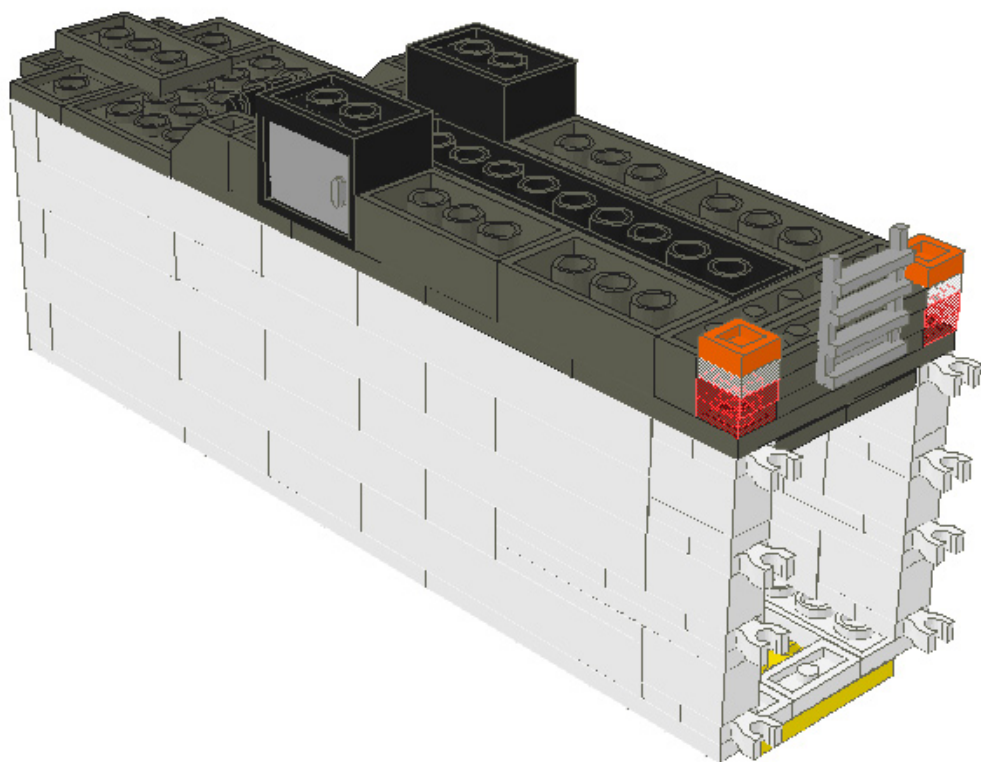

08

09

10

180°

11

12

13

14

15

16

17

180°

18

No.	Color	Part no.	Part name
1	Black	4083.DAT	Bar 1 x 4 x 2 with Studs
13	White	3004.DAT	Brick 1 x 2
6	White	3622.DAT	Brick 1 x 3
2	White	3010.DAT	Brick 1 x 4
2	Dark-Gray	3009.DAT	Brick 1 x 6
4	White	3009.DAT	Brick 1 x 6
2	Dark-Gray	3008.DAT	Brick 1 x 8
16	White	3008.DAT	Brick 1 x 8
10	White	2357.DAT	Brick 2 x 2 Corner
6	Dark-Gray	3001.DAT	Brick 2 x 4
1	Black	3006.DAT	Brick 2 x 10
2	Black	4532.DAT	Container Cupboard 2 x 3 x 2
2	Light-Gray	4533.DAT	Container Cupboard 2 x 3 x 2 Door
1	Black	3937.DAT	Hinge 1 x 2 Base
1	Black	3938.DAT	Hinge 1 x 2 Top
4	Dark-Gray	3024.DAT	Plate 1 x 1
2	Orange-Solid	3024.DAT	Plate 1 x 1
4	Trans-Red	3024.DAT	Plate 1 x 1
2	Trans-White	3024.DAT	Plate 1 x 1
6	White	3024.DAT	Plate 1 x 1
2	Black	4073.DAT	Plate 1 x 1 Round
8	White	4085C.DAT	Plate 1 x 1 with Clip Vertical - Type 3
5	White	3023.DAT	Plate 1 x 2
6	White	2540.DAT	Plate 1 x 2 with Handle
1	Light-Gray	4175.DAT	Plate 1 x 2 with Ladder
2	White	3623.DAT	Plate 1 x 3
3	Dark-Gray	3710.DAT	Plate 1 x 4
3	White	3710.DAT	Plate 1 x 4
1	Yellow	3710.DAT	Plate 1 x 4
4	White	3666.DAT	Plate 1 x 6
2	Dark-Gray	3022.DAT	Plate 2 x 2
4	Black	4488.DAT	Plate 2 x 2 with Wheel Holder
2	White	3795.DAT	Plate 2 x 6
4	White	3034.DAT	Plate 2 x 8
1	Yellow	3031.DAT	Plate 4 x 4
5	Dark-Gray	3032.DAT	Plate 4 x 6
3	Yellow	3032.DAT	Plate 4 x 6
8	Dark-Gray	3665.DAT	Slope Brick 45 2 x 1 Inverted
1	Dark-Gray	3709B.DAT	Technic Plate 2 x 4 with Holes
4	White	3069B.DAT	Tile 1 x 2 with Groove
2	Yellow	3069B.DAT	Tile 1 x 2 with Groove
20	Dark-Gray	3068B.DAT	Tile 2 x 2 with Groove
4	White	3068B.DAT	Tile 2 x 2 with Groove
4	Black	6015.DAT	Tyre Wide
4	Light-Gray	6014.DAT	Wheel Wide