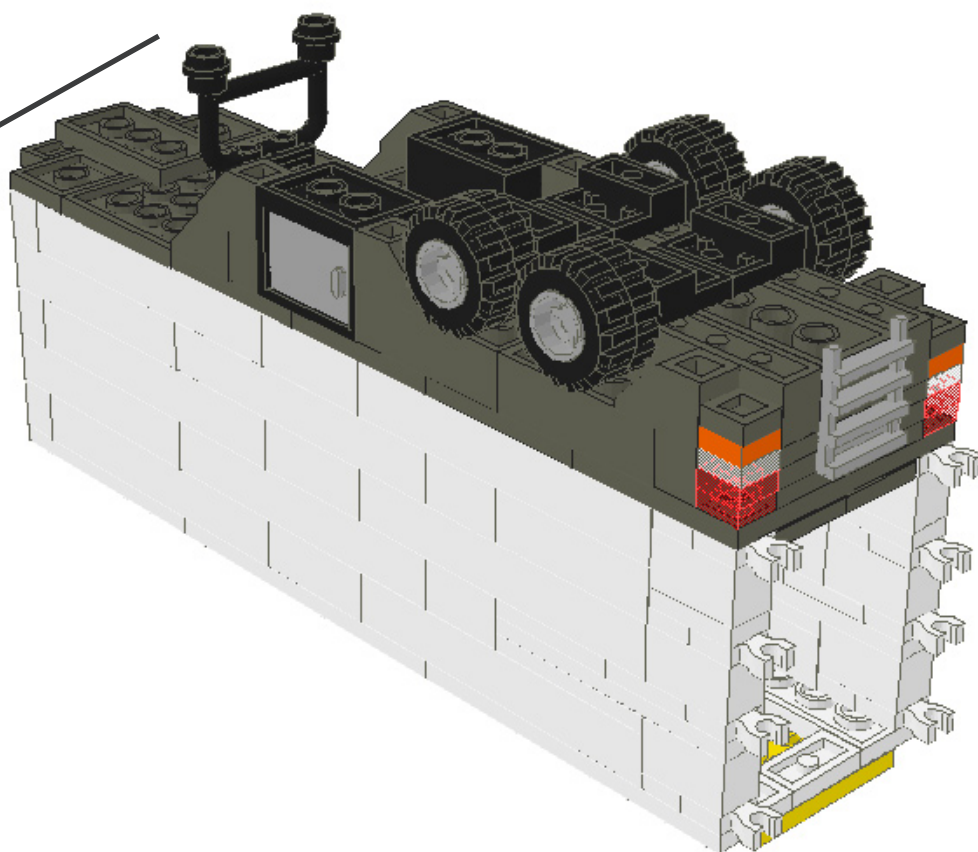

08

09

10

180°

11

12

13

14

15

16

17

180°

18

No.	Color	Part no.	Part name
1	Black	4083.DAT	Bar 1 x 4 x 2 with Studs
13	White	3004.DAT	Brick 1 x 2
6	White	3622.DAT	Brick 1 x 3
2	White	3010.DAT	Brick 1 x 4
2	Dark-Gray	3009.DAT	Brick 1 x 6
4	White	3009.DAT	Brick 1 x 6
2	Dark-Gray	3008.DAT	Brick 1 x 8
16	White	3008.DAT	Brick 1 x 8
10	White	2357.DAT	Brick 2 x 2 Corner
6	Dark-Gray	3001.DAT	Brick 2 x 4
1	Black	3006.DAT	Brick 2 x 10
2	Black	4532.DAT	Container Cupboard 2 x 3 x 2
2	Light-Gray	4533.DAT	Container Cupboard 2 x 3 x 2 Door
1	Black	3937.DAT	Hinge 1 x 2 Base
1	Black	3938.DAT	Hinge 1 x 2 Top
4	Dark-Gray	3024.DAT	Plate 1 x 1
2	Orange-Solid	3024.DAT	Plate 1 x 1
4	Trans-Red	3024.DAT	Plate 1 x 1
2	Trans-White	3024.DAT	Plate 1 x 1
6	White	3024.DAT	Plate 1 x 1
2	Black	4073.DAT	Plate 1 x 1 Round
8	White	4085C.DAT	Plate 1 x 1 with Clip Vertical - Type 3
5	White	3023.DAT	Plate 1 x 2
6	White	2540.DAT	Plate 1 x 2 with Handle
1	Light-Gray	4175.DAT	Plate 1 x 2 with Ladder
2	White	3623.DAT	Plate 1 x 3
3	Dark-Gray	3710.DAT	Plate 1 x 4
3	White	3710.DAT	Plate 1 x 4
1	Yellow	3710.DAT	Plate 1 x 4
4	White	3666.DAT	Plate 1 x 6
2	Dark-Gray	3022.DAT	Plate 2 x 2
4	Black	4488.DAT	Plate 2 x 2 with Wheel Holder
2	White	3795.DAT	Plate 2 x 6
4	White	3034.DAT	Plate 2 x 8
1	Yellow	3031.DAT	Plate 4 x 4
5	Dark-Gray	3032.DAT	Plate 4 x 6
3	Yellow	3032.DAT	Plate 4 x 6
8	Dark-Gray	3665.DAT	Slope Brick 45 2 x 1 Inverted
1	Dark-Gray	3709B.DAT	Technic Plate 2 x 4 with Holes
4	White	3069B.DAT	Tile 1 x 2 with Groove
2	Yellow	3069B.DAT	Tile 1 x 2 with Groove
20	Dark-Gray	3068B.DAT	Tile 2 x 2 with Groove
4	White	3068B.DAT	Tile 2 x 2 with Groove
4	Black	6015.DAT	Tyre Wide
4	Light-Gray	6014.DAT	Wheel Wide