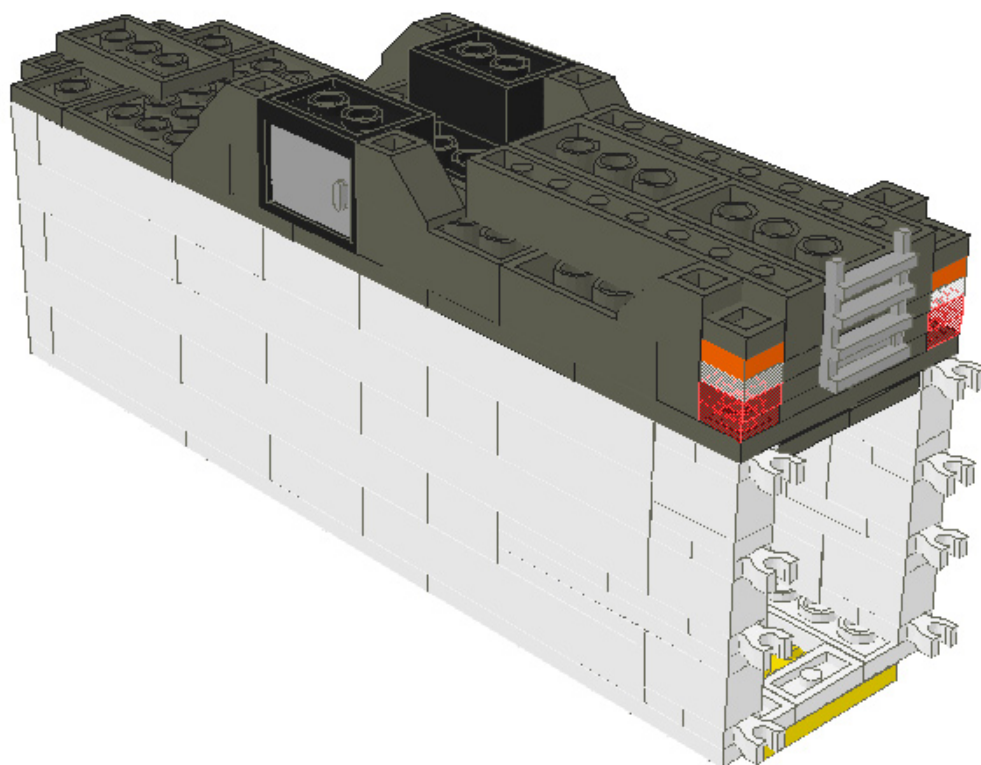

08

09

10

180°

11

12

13

14

15

16

17

180°

18

No.	Color	Part no.	Part name
1	Black	4083.DAT	Bar 1 x 4 x 2 with Studs
13	White	3004.DAT	Brick 1 x 2
6	White	3622.DAT	Brick 1 x 3
2	White	3010.DAT	Brick 1 x 4
2	Dark-Gray	3009.DAT	Brick 1 x 6
4	White	3009.DAT	Brick 1 x 6
2	Dark-Gray	3008.DAT	Brick 1 x 8
16	White	3008.DAT	Brick 1 x 8
10	White	2357.DAT	Brick 2 x 2 Corner
6	Dark-Gray	3001.DAT	Brick 2 x 4
1	Black	3006.DAT	Brick 2 x 10
2	Black	4532.DAT	Container Cupboard 2 x 3 x 2
2	Light-Gray	4533.DAT	Container Cupboard 2 x 3 x 2 Door
1	Black	3937.DAT	Hinge 1 x 2 Base
1	Black	3938.DAT	Hinge 1 x 2 Top
4	Dark-Gray	3024.DAT	Plate 1 x 1
2	Orange-Solid	3024.DAT	Plate 1 x 1
4	Trans-Red	3024.DAT	Plate 1 x 1
2	Trans-White	3024.DAT	Plate 1 x 1
6	White	3024.DAT	Plate 1 x 1
2	Black	4073.DAT	Plate 1 x 1 Round
8	White	4085C.DAT	Plate 1 x 1 with Clip Vertical - Type 3
5	White	3023.DAT	Plate 1 x 2
6	White	2540.DAT	Plate 1 x 2 with Handle
1	Light-Gray	4175.DAT	Plate 1 x 2 with Ladder
2	White	3623.DAT	Plate 1 x 3
3	Dark-Gray	3710.DAT	Plate 1 x 4
3	White	3710.DAT	Plate 1 x 4
1	Yellow	3710.DAT	Plate 1 x 4
4	White	3666.DAT	Plate 1 x 6
2	Dark-Gray	3022.DAT	Plate 2 x 2
4	Black	4488.DAT	Plate 2 x 2 with Wheel Holder
2	White	3795.DAT	Plate 2 x 6
4	White	3034.DAT	Plate 2 x 8
1	Yellow	3031.DAT	Plate 4 x 4
5	Dark-Gray	3032.DAT	Plate 4 x 6
3	Yellow	3032.DAT	Plate 4 x 6
8	Dark-Gray	3665.DAT	Slope Brick 45 2 x 1 Inverted
1	Dark-Gray	3709B.DAT	Technic Plate 2 x 4 with Holes
4	White	3069B.DAT	Tile 1 x 2 with Groove
2	Yellow	3069B.DAT	Tile 1 x 2 with Groove
20	Dark-Gray	3068B.DAT	Tile 2 x 2 with Groove
4	White	3068B.DAT	Tile 2 x 2 with Groove
4	Black	6015.DAT	Tyre Wide
4	Light-Gray	6014.DAT	Wheel Wide