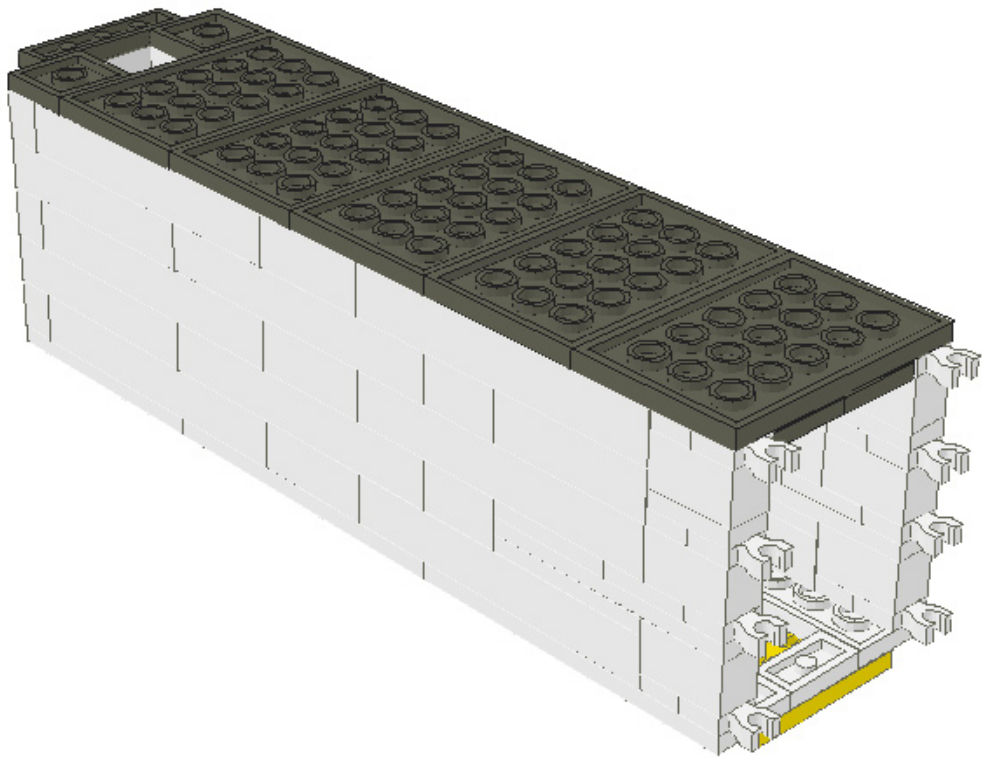

08

09

10

180°

11

12

13

14

15

16

17

180°

18

No.	Color	Part no.	Part name
1	Black	4083.DAT	Bar 1 x 4 x 2 with Studs
13	White	3004.DAT	Brick 1 x 2
6	White	3622.DAT	Brick 1 x 3
2	White	3010.DAT	Brick 1 x 4
2	Dark-Gray	3009.DAT	Brick 1 x 6
4	White	3009.DAT	Brick 1 x 6
2	Dark-Gray	3008.DAT	Brick 1 x 8
16	White	3008.DAT	Brick 1 x 8
10	White	2357.DAT	Brick 2 x 2 Corner
6	Dark-Gray	3001.DAT	Brick 2 x 4
1	Black	3006.DAT	Brick 2 x 10
2	Black	4532.DAT	Container Cupboard 2 x 3 x 2
2	Light-Gray	4533.DAT	Container Cupboard 2 x 3 x 2 Door
1	Black	3937.DAT	Hinge 1 x 2 Base
1	Black	3938.DAT	Hinge 1 x 2 Top
4	Dark-Gray	3024.DAT	Plate 1 x 1
2	Orange-Solid	3024.DAT	Plate 1 x 1
4	Trans-Red	3024.DAT	Plate 1 x 1
2	Trans-White	3024.DAT	Plate 1 x 1
6	White	3024.DAT	Plate 1 x 1
2	Black	4073.DAT	Plate 1 x 1 Round
8	White	4085C.DAT	Plate 1 x 1 with Clip Vertical - Type 3
5	White	3023.DAT	Plate 1 x 2
6	White	2540.DAT	Plate 1 x 2 with Handle
1	Light-Gray	4175.DAT	Plate 1 x 2 with Ladder
2	White	3623.DAT	Plate 1 x 3
3	Dark-Gray	3710.DAT	Plate 1 x 4
3	White	3710.DAT	Plate 1 x 4
1	Yellow	3710.DAT	Plate 1 x 4
4	White	3666.DAT	Plate 1 x 6
2	Dark-Gray	3022.DAT	Plate 2 x 2
4	Black	4488.DAT	Plate 2 x 2 with Wheel Holder
2	White	3795.DAT	Plate 2 x 6
4	White	3034.DAT	Plate 2 x 8
1	Yellow	3031.DAT	Plate 4 x 4
5	Dark-Gray	3032.DAT	Plate 4 x 6
3	Yellow	3032.DAT	Plate 4 x 6
8	Dark-Gray	3665.DAT	Slope Brick 45 2 x 1 Inverted
1	Dark-Gray	3709B.DAT	Technic Plate 2 x 4 with Holes
4	White	3069B.DAT	Tile 1 x 2 with Groove
2	Yellow	3069B.DAT	Tile 1 x 2 with Groove
20	Dark-Gray	3068B.DAT	Tile 2 x 2 with Groove
4	White	3068B.DAT	Tile 2 x 2 with Groove
4	Black	6015.DAT	Tyre Wide
4	Light-Gray	6014.DAT	Wheel Wide