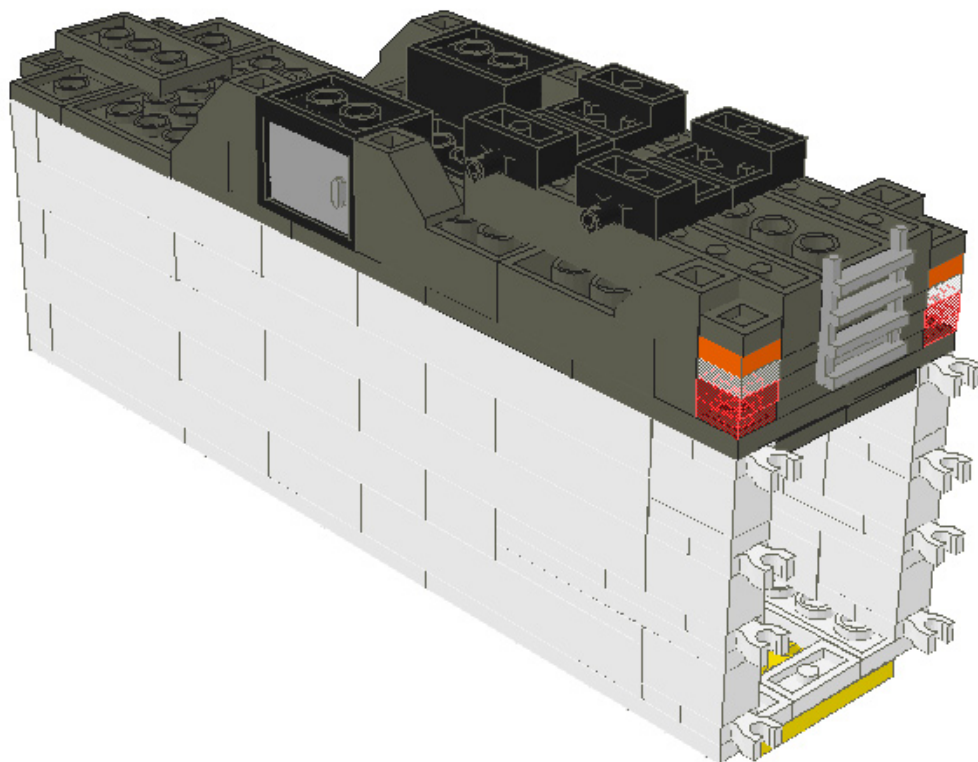

08

09

10

180°

11

12

13

14

15

16

17

180°

18

No.	Color	Part no.	Part name
1	Black	4083.DAT	Bar 1 x 4 x 2 with Studs
13	White	3004.DAT	Brick 1 x 2
6	White	3622.DAT	Brick 1 x 3
2	White	3010.DAT	Brick 1 x 4
2	Dark-Gray	3009.DAT	Brick 1 x 6
4	White	3009.DAT	Brick 1 x 6
2	Dark-Gray	3008.DAT	Brick 1 x 8
16	White	3008.DAT	Brick 1 x 8
10	White	2357.DAT	Brick 2 x 2 Corner
6	Dark-Gray	3001.DAT	Brick 2 x 4
1	Black	3006.DAT	Brick 2 x 10
2	Black	4532.DAT	Container Cupboard 2 x 3 x 2
2	Light-Gray	4533.DAT	Container Cupboard 2 x 3 x 2 Door
1	Black	3937.DAT	Hinge 1 x 2 Base
1	Black	3938.DAT	Hinge 1 x 2 Top
4	Dark-Gray	3024.DAT	Plate 1 x 1
2	Orange-Solid	3024.DAT	Plate 1 x 1
4	Trans-Red	3024.DAT	Plate 1 x 1
2	Trans-White	3024.DAT	Plate 1 x 1
6	White	3024.DAT	Plate 1 x 1
2	Black	4073.DAT	Plate 1 x 1 Round
8	White	4085C.DAT	Plate 1 x 1 with Clip Vertical - Type 3
5	White	3023.DAT	Plate 1 x 2
6	White	2540.DAT	Plate 1 x 2 with Handle
1	Light-Gray	4175.DAT	Plate 1 x 2 with Ladder
2	White	3623.DAT	Plate 1 x 3
3	Dark-Gray	3710.DAT	Plate 1 x 4
3	White	3710.DAT	Plate 1 x 4
1	Yellow	3710.DAT	Plate 1 x 4
4	White	3666.DAT	Plate 1 x 6
2	Dark-Gray	3022.DAT	Plate 2 x 2
4	Black	4488.DAT	Plate 2 x 2 with Wheel Holder
2	White	3795.DAT	Plate 2 x 6
4	White	3034.DAT	Plate 2 x 8
1	Yellow	3031.DAT	Plate 4 x 4
5	Dark-Gray	3032.DAT	Plate 4 x 6
3	Yellow	3032.DAT	Plate 4 x 6
8	Dark-Gray	3665.DAT	Slope Brick 45 2 x 1 Inverted
1	Dark-Gray	3709B.DAT	Technic Plate 2 x 4 with Holes
4	White	3069B.DAT	Tile 1 x 2 with Groove
2	Yellow	3069B.DAT	Tile 1 x 2 with Groove
20	Dark-Gray	3068B.DAT	Tile 2 x 2 with Groove
4	White	3068B.DAT	Tile 2 x 2 with Groove
4	Black	6015.DAT	Tyre Wide
4	Light-Gray	6014.DAT	Wheel Wide