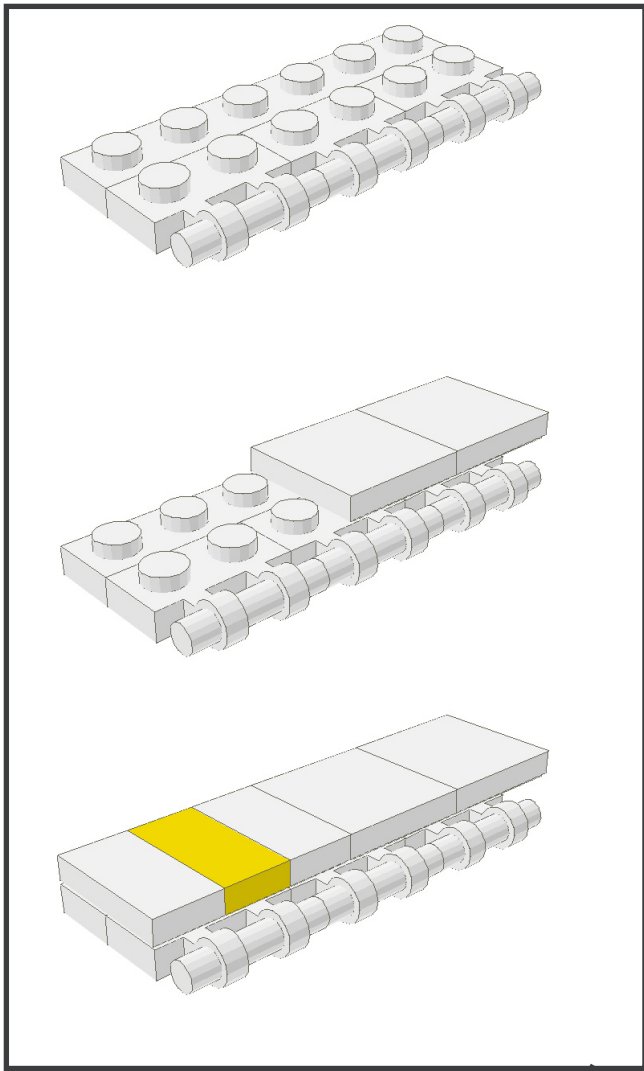

=

07

08

09

10

11

12

13

08

09

10

180°

11

12

13

14

15

16

17

180°

18

No.	Color	Part no.	Part name
1	Black	4083.DAT	Bar 1 x 4 x 2 with Studs
13	White	3004.DAT	Brick 1 x 2
6	White	3622.DAT	Brick 1 x 3
2	White	3010.DAT	Brick 1 x 4
2	Dark-Gray	3009.DAT	Brick 1 x 6
4	White	3009.DAT	Brick 1 x 6
2	Dark-Gray	3008.DAT	Brick 1 x 8
16	White	3008.DAT	Brick 1 x 8
10	White	2357.DAT	Brick 2 x 2 Corner
6	Dark-Gray	3001.DAT	Brick 2 x 4
1	Black	3006.DAT	Brick 2 x 10
2	Black	4532.DAT	Container Cupboard 2 x 3 x 2
2	Light-Gray	4533.DAT	Container Cupboard 2 x 3 x 2 Door
1	Black	3937.DAT	Hinge 1 x 2 Base
1	Black	3938.DAT	Hinge 1 x 2 Top
4	Dark-Gray	3024.DAT	Plate 1 x 1
2	Orange-Solid	3024.DAT	Plate 1 x 1
4	Trans-Red	3024.DAT	Plate 1 x 1
2	Trans-White	3024.DAT	Plate 1 x 1
6	White	3024.DAT	Plate 1 x 1
2	Black	4073.DAT	Plate 1 x 1 Round
8	White	4085C.DAT	Plate 1 x 1 with Clip Vertical - Type 3
5	White	3023.DAT	Plate 1 x 2
6	White	2540.DAT	Plate 1 x 2 with Handle
1	Light-Gray	4175.DAT	Plate 1 x 2 with Ladder
2	White	3623.DAT	Plate 1 x 3
3	Dark-Gray	3710.DAT	Plate 1 x 4
3	White	3710.DAT	Plate 1 x 4
1	Yellow	3710.DAT	Plate 1 x 4
4	White	3666.DAT	Plate 1 x 6
2	Dark-Gray	3022.DAT	Plate 2 x 2
4	Black	4488.DAT	Plate 2 x 2 with Wheel Holder
2	White	3795.DAT	Plate 2 x 6
4	White	3034.DAT	Plate 2 x 8
1	Yellow	3031.DAT	Plate 4 x 4
5	Dark-Gray	3032.DAT	Plate 4 x 6
3	Yellow	3032.DAT	Plate 4 x 6
8	Dark-Gray	3665.DAT	Slope Brick 45 2 x 1 Inverted
1	Dark-Gray	3709B.DAT	Technic Plate 2 x 4 with Holes
4	White	3069B.DAT	Tile 1 x 2 with Groove
2	Yellow	3069B.DAT	Tile 1 x 2 with Groove
20	Dark-Gray	3068B.DAT	Tile 2 x 2 with Groove
4	White	3068B.DAT	Tile 2 x 2 with Groove
4	Black	6015.DAT	Tyre Wide
4	Light-Gray	6014.DAT	Wheel Wide