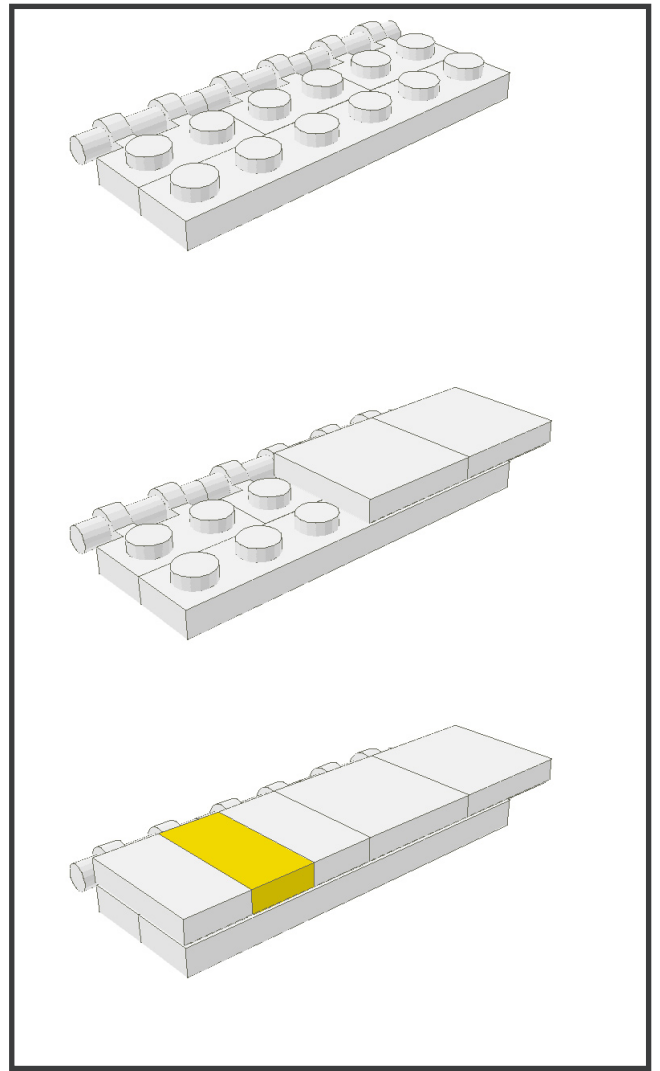

08

09

10

180°

11

12

13

14

15

16

17

180°

18

No.	Color	Part no.	Part name
1	Black	4083.DAT	Bar 1 x 4 x 2 with Studs
13	White	3004.DAT	Brick 1 x 2
6	White	3622.DAT	Brick 1 x 3
2	White	3010.DAT	Brick 1 x 4
2	Dark-Gray	3009.DAT	Brick 1 x 6
4	White	3009.DAT	Brick 1 x 6
2	Dark-Gray	3008.DAT	Brick 1 x 8
16	White	3008.DAT	Brick 1 x 8
10	White	2357.DAT	Brick 2 x 2 Corner
6	Dark-Gray	3001.DAT	Brick 2 x 4
1	Black	3006.DAT	Brick 2 x 10
2	Black	4532.DAT	Container Cupboard 2 x 3 x 2
2	Light-Gray	4533.DAT	Container Cupboard 2 x 3 x 2 Door
1	Black	3937.DAT	Hinge 1 x 2 Base
1	Black	3938.DAT	Hinge 1 x 2 Top
4	Dark-Gray	3024.DAT	Plate 1 x 1
2	Orange-Solid	3024.DAT	Plate 1 x 1
4	Trans-Red	3024.DAT	Plate 1 x 1
2	Trans-White	3024.DAT	Plate 1 x 1
6	White	3024.DAT	Plate 1 x 1
2	Black	4073.DAT	Plate 1 x 1 Round
8	White	4085C.DAT	Plate 1 x 1 with Clip Vertical - Type 3
5	White	3023.DAT	Plate 1 x 2
6	White	2540.DAT	Plate 1 x 2 with Handle
1	Light-Gray	4175.DAT	Plate 1 x 2 with Ladder
2	White	3623.DAT	Plate 1 x 3
3	Dark-Gray	3710.DAT	Plate 1 x 4
3	White	3710.DAT	Plate 1 x 4
1	Yellow	3710.DAT	Plate 1 x 4
4	White	3666.DAT	Plate 1 x 6
2	Dark-Gray	3022.DAT	Plate 2 x 2
4	Black	4488.DAT	Plate 2 x 2 with Wheel Holder
2	White	3795.DAT	Plate 2 x 6
4	White	3034.DAT	Plate 2 x 8
1	Yellow	3031.DAT	Plate 4 x 4
5	Dark-Gray	3032.DAT	Plate 4 x 6
3	Yellow	3032.DAT	Plate 4 x 6
8	Dark-Gray	3665.DAT	Slope Brick 45 2 x 1 Inverted
1	Dark-Gray	3709B.DAT	Technic Plate 2 x 4 with Holes
4	White	3069B.DAT	Tile 1 x 2 with Groove
2	Yellow	3069B.DAT	Tile 1 x 2 with Groove
20	Dark-Gray	3068B.DAT	Tile 2 x 2 with Groove
4	White	3068B.DAT	Tile 2 x 2 with Groove
4	Black	6015.DAT	Tyre Wide
4	Light-Gray	6014.DAT	Wheel Wide