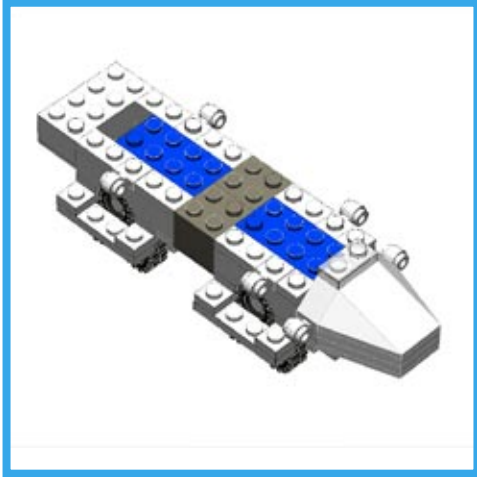

Landmaster
Instructions

The wheels (not as functional as in the movie) seen in the photo look much better (I couldn't find them in Bricksmith)

Die Räder auf dem Foto (leider nicht so funktional wie im Film) sehen besser aus (konnte ich in Bricksmith aber nicht finden)

Note that the aft section is done better in the instruction drawings.
Der Bau des Hinterteils ist in den Zeichnungen besser gelöst.

Piece count for model: Landmaster

Part	Description	Quantity	Color
3023.dat	Plate 1 x 2	1	Clear (trans white)
3068a.dat	Tile 2 x 2 without Groove	1	Dark Gray
6069.dat	Wedge 4 x 4 Triple	1	Gray
3021.dat	Plate 2 x 3	1	Gray
4855.dat	Wedge 4 x 4 Triple Inverted	1	Gray
4861.dat	Slope Brick 45 3 x 4 Double / 33	1	Gray
3001.dat	Brick 2 x 4	1	Gray
3700.dat	Technic Brick 1 x 2 with Hole	1	Gray
3795.dat	Plate 2 x 6	1	Gray
3895.dat	Technic Brick 1 x 12 with Holes	2	Blue
3020.dat	Plate 2 x 4	2	Blue
3039.dat	Slope Brick 45 2 x 2	2	Dark Gray
3004.dat	Brick 1 x 2	2	Dark Gray
3660.dat	Slope Brick 45 2 x 2 Inverted	2	Dark Gray
4859.dat	Wing 3 x 4 with 1 x 2 Cutout	2	Gray
3069a.dat	Tile 1 x 2 without Groove	2	Gray
3676.dat	Slope Brick 45 2 x 2 Inverted Double Conv	2	Gray
3005.dat	Brick 1 x 1	2	Gray
4073.dat	Plate 1 x 1 Round	2	Gray
3794.dat	Plate 1 x 2 with 1 Stud	2	Gray
3022.dat	Plate 2 x 2	2	Gray
3062b.dat	Brick 1 x 1 Round with Hollow Stud	2	Gray
4073.dat	Plate 1 x 1 Round	2	Red
3022.dat	Plate 2 x 2	3	Dark Gray
3068a.dat	Tile 2 x 2 without Groove	3	Gray
3020.dat	Plate 2 x 4	3	Gray
3037.dat	Slope Brick 45 2 x 4	4	Gray
3666.dat	Plate 1 x 6	4	Gray
3024.dat	Plate 1 x 1	6	Gray
4592.dat	Hinge Control Stick Base	6	Gray
122c02.dat	Plate 2 x 2 with Wheels in White	6	Gray
4081b.dat	Plate 1 x 1 with Clip Light - Type 2	6	Gray
3710.dat	Plate 1 x 4	7	Gray
3023.dat	Plate 1 x 2	9	Gray
3665.dat	Slope Brick 45 2 x 1 Inverted	10	Gray
3641.dat	Tyre	12	Black