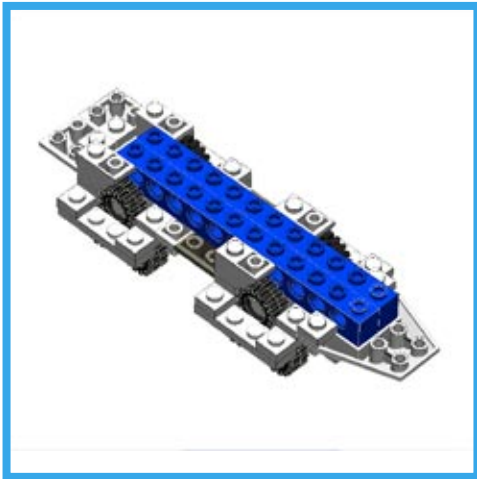

Landmaster
Instructions

The wheels (not as functional as in the movie) seen in the photo look much better (I couldn't find them in Bricksmith)

Die Räder auf dem Foto (leider nicht so funktional wie im Film) sehen besser aus (konnte ich in Bricksmith aber nicht finden)

Note that the aft section is done better in the instruction drawings.
Der Bau des Hinterteils ist in den Zeichnungen besser gelöst.

Piece count for model: Landmaster

Part	Description	Quantity	Color
3023.dat	Plate 1 x 2	1	Clear (trans white)
3068a.dat	Tile 2 x 2 without Groove	1	Dark Gray
6069.dat	Wedge 4 x 4 Triple	1	Gray
3021.dat	Plate 2 x 3	1	Gray
4855.dat	Wedge 4 x 4 Triple Inverted	1	Gray
4861.dat	Slope Brick 45 3 x 4 Double / 33	1	Gray
3001.dat	Brick 2 x 4	1	Gray
3700.dat	Technic Brick 1 x 2 with Hole	1	Gray
3795.dat	Plate 2 x 6	1	Gray
3895.dat	Technic Brick 1 x 12 with Holes	2	Blue
3020.dat	Plate 2 x 4	2	Blue
3039.dat	Slope Brick 45 2 x 2	2	Dark Gray
3004.dat	Brick 1 x 2	2	Dark Gray
3660.dat	Slope Brick 45 2 x 2 Inverted	2	Dark Gray
4859.dat	Wing 3 x 4 with 1 x 2 Cutout	2	Gray
3069a.dat	Tile 1 x 2 without Groove	2	Gray
3676.dat	Slope Brick 45 2 x 2 Inverted Double Conv	2	Gray
3005.dat	Brick 1 x 1	2	Gray
4073.dat	Plate 1 x 1 Round	2	Gray
3794.dat	Plate 1 x 2 with 1 Stud	2	Gray
3022.dat	Plate 2 x 2	2	Gray
3062b.dat	Brick 1 x 1 Round with Hollow Stud	2	Gray
4073.dat	Plate 1 x 1 Round	2	Red
3022.dat	Plate 2 x 2	3	Dark Gray
3068a.dat	Tile 2 x 2 without Groove	3	Gray
3020.dat	Plate 2 x 4	3	Gray
3037.dat	Slope Brick 45 2 x 4	4	Gray
3666.dat	Plate 1 x 6	4	Gray
3024.dat	Plate 1 x 1	6	Gray
4592.dat	Hinge Control Stick Base	6	Gray
122c02.dat	Plate 2 x 2 with Wheels in White	6	Gray
4081b.dat	Plate 1 x 1 with Clip Light - Type 2	6	Gray
3710.dat	Plate 1 x 4	7	Gray
3023.dat	Plate 1 x 2	9	Gray
3665.dat	Slope Brick 45 2 x 1 Inverted	10	Gray
3641.dat	Tyre	12	Black