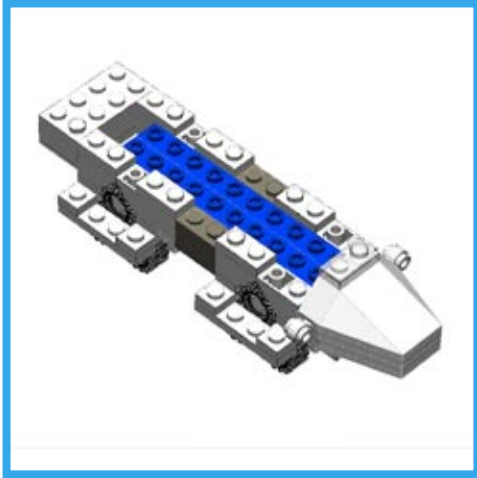

Landmaster
Instructions

The wheels (not as functional as in the movie) seen in the photo look much better (I couldn't find them in Bricksmith)

Die Räder auf dem Foto (leider nicht so funktional wie im Film) sehen besser aus (konnte ich in Bricksmith aber nicht finden)

Note that the aft section is done better in the instruction drawings.
Der Bau des Hinterteils ist in den Zeichnungen besser gelöst.

Piece count for model: Landmaster

Part	Description	Quantity	Color
3023.dat	Plate 1 x 2	1	Clear (trans white)
3068a.dat	Tile 2 x 2 without Groove	1	Dark Gray
6069.dat	Wedge 4 x 4 Triple	1	Gray
3021.dat	Plate 2 x 3	1	Gray
4855.dat	Wedge 4 x 4 Triple Inverted	1	Gray
4861.dat	Slope Brick 45 3 x 4 Double / 33	1	Gray
3001.dat	Brick 2 x 4	1	Gray
3700.dat	Technic Brick 1 x 2 with Hole	1	Gray
3795.dat	Plate 2 x 6	1	Gray
3895.dat	Technic Brick 1 x 12 with Holes	2	Blue
3020.dat	Plate 2 x 4	2	Blue
3039.dat	Slope Brick 45 2 x 2	2	Dark Gray
3004.dat	Brick 1 x 2	2	Dark Gray
3660.dat	Slope Brick 45 2 x 2 Inverted	2	Dark Gray
4859.dat	Wing 3 x 4 with 1 x 2 Cutout	2	Gray
3069a.dat	Tile 1 x 2 without Groove	2	Gray
3676.dat	Slope Brick 45 2 x 2 Inverted Double Conv	2	Gray
3005.dat	Brick 1 x 1	2	Gray
4073.dat	Plate 1 x 1 Round	2	Gray
3794.dat	Plate 1 x 2 with 1 Stud	2	Gray
3022.dat	Plate 2 x 2	2	Gray
3062b.dat	Brick 1 x 1 Round with Hollow Stud	2	Gray
4073.dat	Plate 1 x 1 Round	2	Red
3022.dat	Plate 2 x 2	3	Dark Gray
3068a.dat	Tile 2 x 2 without Groove	3	Gray
3020.dat	Plate 2 x 4	3	Gray
3037.dat	Slope Brick 45 2 x 4	4	Gray
3666.dat	Plate 1 x 6	4	Gray
3024.dat	Plate 1 x 1	6	Gray
4592.dat	Hinge Control Stick Base	6	Gray
122c02.dat	Plate 2 x 2 with Wheels in White	6	Gray
4081b.dat	Plate 1 x 1 with Clip Light - Type 2	6	Gray
3710.dat	Plate 1 x 4	7	Gray
3023.dat	Plate 1 x 2	9	Gray
3665.dat	Slope Brick 45 2 x 1 Inverted	10	Gray
3641.dat	Tyre	12	Black