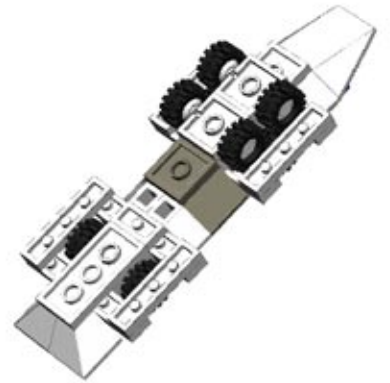

Landmaster
Instructions

The wheels (not as functional as in the movie) seen in the photo look much better (I couldn't find them in Bricksmith)

Die Räder auf dem Foto (leider nicht so funktional wie im Film) sehen besser aus (konnte ich in Bricksmith aber nicht finden)

Note that the aft section is done better in the instruction drawings.
Der Bau des Hinterteils ist in den Zeichnungen besser gelöst.

Piece count for model: Landmaster

Part	Description	Quantity	Color
3023.dat	Plate 1 x 2	1	Clear (trans white)
3068a.dat	Tile 2 x 2 without Groove	1	Dark Gray
6069.dat	Wedge 4 x 4 Triple	1	Gray
3021.dat	Plate 2 x 3	1	Gray
4855.dat	Wedge 4 x 4 Triple Inverted	1	Gray
4861.dat	Slope Brick 45 3 x 4 Double / 33	1	Gray
3001.dat	Brick 2 x 4	1	Gray
3700.dat	Technic Brick 1 x 2 with Hole	1	Gray
3795.dat	Plate 2 x 6	1	Gray
3895.dat	Technic Brick 1 x 12 with Holes	2	Blue
3020.dat	Plate 2 x 4	2	Blue
3039.dat	Slope Brick 45 2 x 2	2	Dark Gray
3004.dat	Brick 1 x 2	2	Dark Gray
3660.dat	Slope Brick 45 2 x 2 Inverted	2	Dark Gray
4859.dat	Wing 3 x 4 with 1 x 2 Cutout	2	Gray
3069a.dat	Tile 1 x 2 without Groove	2	Gray
3676.dat	Slope Brick 45 2 x 2 Inverted Double Conv	2	Gray
3005.dat	Brick 1 x 1	2	Gray
4073.dat	Plate 1 x 1 Round	2	Gray
3794.dat	Plate 1 x 2 with 1 Stud	2	Gray
3022.dat	Plate 2 x 2	2	Gray
3062b.dat	Brick 1 x 1 Round with Hollow Stud	2	Gray
4073.dat	Plate 1 x 1 Round	2	Red
3022.dat	Plate 2 x 2	3	Dark Gray
3068a.dat	Tile 2 x 2 without Groove	3	Gray
3020.dat	Plate 2 x 4	3	Gray
3037.dat	Slope Brick 45 2 x 4	4	Gray
3666.dat	Plate 1 x 6	4	Gray
3024.dat	Plate 1 x 1	6	Gray
4592.dat	Hinge Control Stick Base	6	Gray
122c02.dat	Plate 2 x 2 with Wheels in White	6	Gray
4081b.dat	Plate 1 x 1 with Clip Light - Type 2	6	Gray
3710.dat	Plate 1 x 4	7	Gray
3023.dat	Plate 1 x 2	9	Gray
3665.dat	Slope Brick 45 2 x 1 Inverted	10	Gray
3641.dat	Tyre	12	Black

Total Piece Count: 116