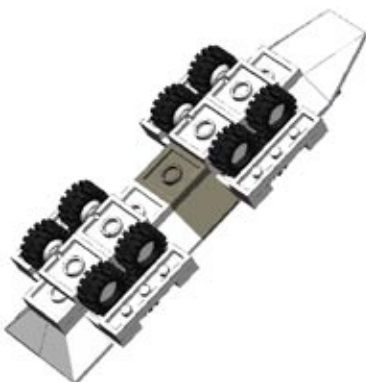

Landmaster
Instructions

The wheels (not as functional as in the movie) seen in the photo look much better (I couldn't find them in Bricksmith)

Die Räder auf dem Foto (leider nicht so funktional wie im Film) sehen besser aus (konnte ich in Bricksmith aber nicht finden)

Note that the aft section is done better in the instruction drawings.
Der Bau des Hinterteils ist in den Zeichnungen besser gelöst.

Piece count for model: Landmaster

Part	Description	Quantity	Color
3023.dat	Plate 1 x 2	1	Clear (trans white)
3068a.dat	Tile 2 x 2 without Groove	1	Dark Gray
6069.dat	Wedge 4 x 4 Triple	1	Gray
3021.dat	Plate 2 x 3	1	Gray
4855.dat	Wedge 4 x 4 Triple Inverted	1	Gray
4861.dat	Slope Brick 45 3 x 4 Double / 33	1	Gray
3001.dat	Brick 2 x 4	1	Gray
3700.dat	Technic Brick 1 x 2 with Hole	1	Gray
3795.dat	Plate 2 x 6	1	Gray
3895.dat	Technic Brick 1 x 12 with Holes	2	Blue
3020.dat	Plate 2 x 4	2	Blue
3039.dat	Slope Brick 45 2 x 2	2	Dark Gray
3004.dat	Brick 1 x 2	2	Dark Gray
3660.dat	Slope Brick 45 2 x 2 Inverted	2	Dark Gray
4859.dat	Wing 3 x 4 with 1 x 2 Cutout	2	Gray
3069a.dat	Tile 1 x 2 without Groove	2	Gray
3676.dat	Slope Brick 45 2 x 2 Inverted Double Conv	2	Gray
3005.dat	Brick 1 x 1	2	Gray
4073.dat	Plate 1 x 1 Round	2	Gray
3794.dat	Plate 1 x 2 with 1 Stud	2	Gray
3022.dat	Plate 2 x 2	2	Gray
3062b.dat	Brick 1 x 1 Round with Hollow Stud	2	Gray
4073.dat	Plate 1 x 1 Round	2	Red
3022.dat	Plate 2 x 2	3	Dark Gray
3068a.dat	Tile 2 x 2 without Groove	3	Gray
3020.dat	Plate 2 x 4	3	Gray
3037.dat	Slope Brick 45 2 x 4	4	Gray
3666.dat	Plate 1 x 6	4	Gray
3024.dat	Plate 1 x 1	6	Gray
4592.dat	Hinge Control Stick Base	6	Gray
122c02.dat	Plate 2 x 2 with Wheels in White	6	Gray
4081b.dat	Plate 1 x 1 with Clip Light - Type 2	6	Gray
3710.dat	Plate 1 x 4	7	Gray
3023.dat	Plate 1 x 2	9	Gray
3665.dat	Slope Brick 45 2 x 1 Inverted	10	Gray
3641.dat	Tyre	12	Black

Total Piece Count: 116