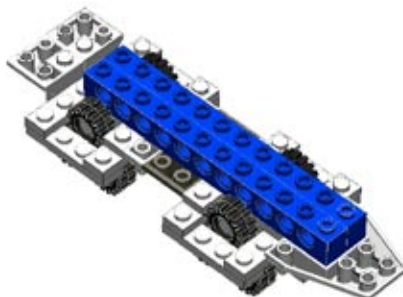

Landmaster
Instructions

The wheels (not as functional as in the movie) seen in the photo look much better (I couldn't find them in Bricksmith)

Die Räder auf dem Foto (leider nicht so funktional wie im Film) sehen besser aus (konnte ich in Bricksmith aber nicht finden)

Note that the aft section is done better in the instruction drawings.
Der Bau des Hinterteils ist in den Zeichnungen besser gelöst.

Piece count for model: Landmaster

Part	Description	Quantity	Color
3023.dat	Plate 1 x 2	1	Clear (trans white)
3068a.dat	Tile 2 x 2 without Groove	1	Dark Gray
6069.dat	Wedge 4 x 4 Triple	1	Gray
3021.dat	Plate 2 x 3	1	Gray
4855.dat	Wedge 4 x 4 Triple Inverted	1	Gray
4861.dat	Slope Brick 45 3 x 4 Double / 33	1	Gray
3001.dat	Brick 2 x 4	1	Gray
3700.dat	Technic Brick 1 x 2 with Hole	1	Gray
3795.dat	Plate 2 x 6	1	Gray
3895.dat	Technic Brick 1 x 12 with Holes	2	Blue
3020.dat	Plate 2 x 4	2	Blue
3039.dat	Slope Brick 45 2 x 2	2	Dark Gray
3004.dat	Brick 1 x 2	2	Dark Gray
3660.dat	Slope Brick 45 2 x 2 Inverted	2	Dark Gray
4859.dat	Wing 3 x 4 with 1 x 2 Cutout	2	Gray
3069a.dat	Tile 1 x 2 without Groove	2	Gray
3676.dat	Slope Brick 45 2 x 2 Inverted Double Conv	2	Gray
3005.dat	Brick 1 x 1	2	Gray
4073.dat	Plate 1 x 1 Round	2	Gray
3794.dat	Plate 1 x 2 with 1 Stud	2	Gray
3022.dat	Plate 2 x 2	2	Gray
3062b.dat	Brick 1 x 1 Round with Hollow Stud	2	Gray
4073.dat	Plate 1 x 1 Round	2	Red
3022.dat	Plate 2 x 2	3	Dark Gray
3068a.dat	Tile 2 x 2 without Groove	3	Gray
3020.dat	Plate 2 x 4	3	Gray
3037.dat	Slope Brick 45 2 x 4	4	Gray
3666.dat	Plate 1 x 6	4	Gray
3024.dat	Plate 1 x 1	6	Gray
4592.dat	Hinge Control Stick Base	6	Gray
122c02.dat	Plate 2 x 2 with Wheels in White	6	Gray
4081b.dat	Plate 1 x 1 with Clip Light - Type 2	6	Gray
3710.dat	Plate 1 x 4	7	Gray
3023.dat	Plate 1 x 2	9	Gray
3665.dat	Slope Brick 45 2 x 1 Inverted	10	Gray
3641.dat	Tyre	12	Black