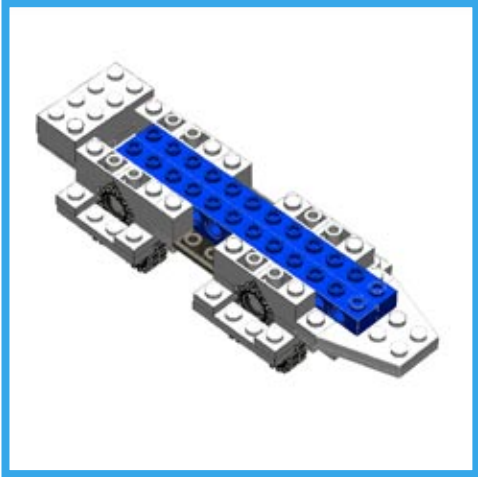

Landmaster
Instructions

The wheels (not as functional as in the movie) seen in the photo look much better (I couldn't find them in Bricksmith)

Die Räder auf dem Foto (leider nicht so funktional wie im Film) sehen besser aus (konnte ich in Bricksmith aber nicht finden)

Note that the aft section is done better in the instruction drawings.
Der Bau des Hinterteils ist in den Zeichnungen besser gelöst.

Piece count for model: Landmaster

Part	Description	Quantity	Color
3023.dat	Plate 1 x 2	1	Clear (trans white)
3068a.dat	Tile 2 x 2 without Groove	1	Dark Gray
6069.dat	Wedge 4 x 4 Triple	1	Gray
3021.dat	Plate 2 x 3	1	Gray
4855.dat	Wedge 4 x 4 Triple Inverted	1	Gray
4861.dat	Slope Brick 45 3 x 4 Double / 33	1	Gray
3001.dat	Brick 2 x 4	1	Gray
3700.dat	Technic Brick 1 x 2 with Hole	1	Gray
3795.dat	Plate 2 x 6	1	Gray
3895.dat	Technic Brick 1 x 12 with Holes	2	Blue
3020.dat	Plate 2 x 4	2	Blue
3039.dat	Slope Brick 45 2 x 2	2	Dark Gray
3004.dat	Brick 1 x 2	2	Dark Gray
3660.dat	Slope Brick 45 2 x 2 Inverted	2	Dark Gray
4859.dat	Wing 3 x 4 with 1 x 2 Cutout	2	Gray
3069a.dat	Tile 1 x 2 without Groove	2	Gray
3676.dat	Slope Brick 45 2 x 2 Inverted Double Conv	2	Gray
3005.dat	Brick 1 x 1	2	Gray
4073.dat	Plate 1 x 1 Round	2	Gray
3794.dat	Plate 1 x 2 with 1 Stud	2	Gray
3022.dat	Plate 2 x 2	2	Gray
3062b.dat	Brick 1 x 1 Round with Hollow Stud	2	Gray
4073.dat	Plate 1 x 1 Round	2	Red
3022.dat	Plate 2 x 2	3	Dark Gray
3068a.dat	Tile 2 x 2 without Groove	3	Gray
3020.dat	Plate 2 x 4	3	Gray
3037.dat	Slope Brick 45 2 x 4	4	Gray
3666.dat	Plate 1 x 6	4	Gray
3024.dat	Plate 1 x 1	6	Gray
4592.dat	Hinge Control Stick Base	6	Gray
122c02.dat	Plate 2 x 2 with Wheels in White	6	Gray
4081b.dat	Plate 1 x 1 with Clip Light - Type 2	6	Gray
3710.dat	Plate 1 x 4	7	Gray
3023.dat	Plate 1 x 2	9	Gray
3665.dat	Slope Brick 45 2 x 1 Inverted	10	Gray
3641.dat	Tyre	12	Black