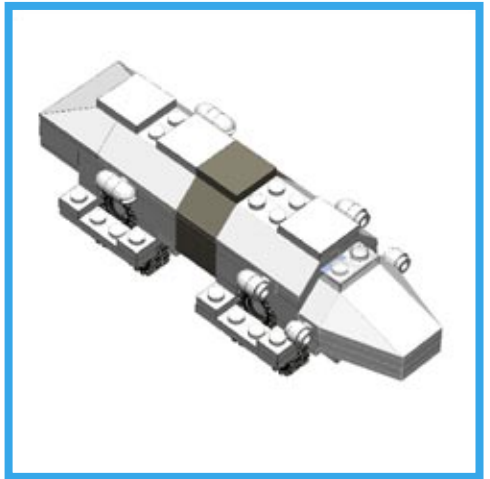

Landmaster
Instructions

The wheels (not as functional as in the movie) seen in the photo look much better (I couldn't find them in Bricksmith)

Die Räder auf dem Foto (leider nicht so funktional wie im Film) sehen besser aus (konnte ich in Bricksmith aber nicht finden)

Note that the aft section is done better in the instruction drawings.
Der Bau des Hinterteils ist in den Zeichnungen besser gelöst.

Piece count for model: Landmaster

Part	Description	Quantity	Color
3023.dat	Plate 1 x 2	1	Clear (trans white)
3068a.dat	Tile 2 x 2 without Groove	1	Dark Gray
6069.dat	Wedge 4 x 4 Triple	1	Gray
3021.dat	Plate 2 x 3	1	Gray
4855.dat	Wedge 4 x 4 Triple Inverted	1	Gray
4861.dat	Slope Brick 45 3 x 4 Double / 33	1	Gray
3001.dat	Brick 2 x 4	1	Gray
3700.dat	Technic Brick 1 x 2 with Hole	1	Gray
3795.dat	Plate 2 x 6	1	Gray
3895.dat	Technic Brick 1 x 12 with Holes	2	Blue
3020.dat	Plate 2 x 4	2	Blue
3039.dat	Slope Brick 45 2 x 2	2	Dark Gray
3004.dat	Brick 1 x 2	2	Dark Gray
3660.dat	Slope Brick 45 2 x 2 Inverted	2	Dark Gray
4859.dat	Wing 3 x 4 with 1 x 2 Cutout	2	Gray
3069a.dat	Tile 1 x 2 without Groove	2	Gray
3676.dat	Slope Brick 45 2 x 2 Inverted Double Conv	2	Gray
3005.dat	Brick 1 x 1	2	Gray
4073.dat	Plate 1 x 1 Round	2	Gray
3794.dat	Plate 1 x 2 with 1 Stud	2	Gray
3022.dat	Plate 2 x 2	2	Gray
3062b.dat	Brick 1 x 1 Round with Hollow Stud	2	Gray
4073.dat	Plate 1 x 1 Round	2	Red
3022.dat	Plate 2 x 2	3	Dark Gray
3068a.dat	Tile 2 x 2 without Groove	3	Gray
3020.dat	Plate 2 x 4	3	Gray
3037.dat	Slope Brick 45 2 x 4	4	Gray
3666.dat	Plate 1 x 6	4	Gray
3024.dat	Plate 1 x 1	6	Gray
4592.dat	Hinge Control Stick Base	6	Gray
122c02.dat	Plate 2 x 2 with Wheels in White	6	Gray
4081b.dat	Plate 1 x 1 with Clip Light - Type 2	6	Gray
3710.dat	Plate 1 x 4	7	Gray
3023.dat	Plate 1 x 2	9	Gray
3665.dat	Slope Brick 45 2 x 1 Inverted	10	Gray
3641.dat	Tyre	12	Black