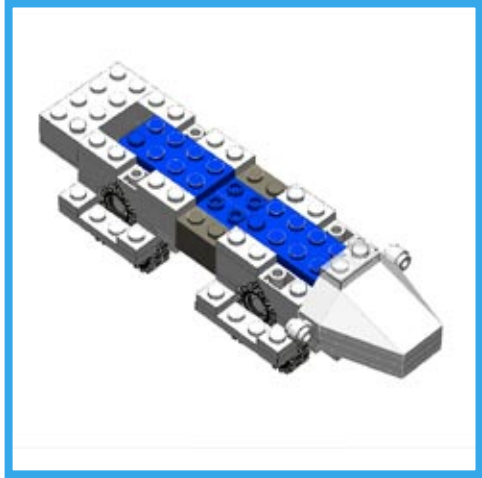

Landmaster
Instructions

The wheels (not as functional as in the movie) seen in the photo look much better (I couldn't find them in Bricksmith)

Die Räder auf dem Foto (leider nicht so funktional wie im Film) sehen besser aus (konnte ich in Bricksmith aber nicht finden)

Note that the aft section is done better in the instruction drawings.
Der Bau des Hinterteils ist in den Zeichnungen besser gelöst.

Piece count for model: Landmaster

Part	Description	Quantity	Color
3023.dat	Plate 1 x 2	1	Clear (trans white)
3068a.dat	Tile 2 x 2 without Groove	1	Dark Gray
6069.dat	Wedge 4 x 4 Triple	1	Gray
3021.dat	Plate 2 x 3	1	Gray
4855.dat	Wedge 4 x 4 Triple Inverted	1	Gray
4861.dat	Slope Brick 45 3 x 4 Double / 33	1	Gray
3001.dat	Brick 2 x 4	1	Gray
3700.dat	Technic Brick 1 x 2 with Hole	1	Gray
3795.dat	Plate 2 x 6	1	Gray
3895.dat	Technic Brick 1 x 12 with Holes	2	Blue
3020.dat	Plate 2 x 4	2	Blue
3039.dat	Slope Brick 45 2 x 2	2	Dark Gray
3004.dat	Brick 1 x 2	2	Dark Gray
3660.dat	Slope Brick 45 2 x 2 Inverted	2	Dark Gray
4859.dat	Wing 3 x 4 with 1 x 2 Cutout	2	Gray
3069a.dat	Tile 1 x 2 without Groove	2	Gray
3676.dat	Slope Brick 45 2 x 2 Inverted Double Conv	2	Gray
3005.dat	Brick 1 x 1	2	Gray
4073.dat	Plate 1 x 1 Round	2	Gray
3794.dat	Plate 1 x 2 with 1 Stud	2	Gray
3022.dat	Plate 2 x 2	2	Gray
3062b.dat	Brick 1 x 1 Round with Hollow Stud	2	Gray
4073.dat	Plate 1 x 1 Round	2	Red
3022.dat	Plate 2 x 2	3	Dark Gray
3068a.dat	Tile 2 x 2 without Groove	3	Gray
3020.dat	Plate 2 x 4	3	Gray
3037.dat	Slope Brick 45 2 x 4	4	Gray
3666.dat	Plate 1 x 6	4	Gray
3024.dat	Plate 1 x 1	6	Gray
4592.dat	Hinge Control Stick Base	6	Gray
122c02.dat	Plate 2 x 2 with Wheels in White	6	Gray
4081b.dat	Plate 1 x 1 with Clip Light - Type 2	6	Gray
3710.dat	Plate 1 x 4	7	Gray
3023.dat	Plate 1 x 2	9	Gray
3665.dat	Slope Brick 45 2 x 1 Inverted	10	Gray
3641.dat	Tyre	12	Black