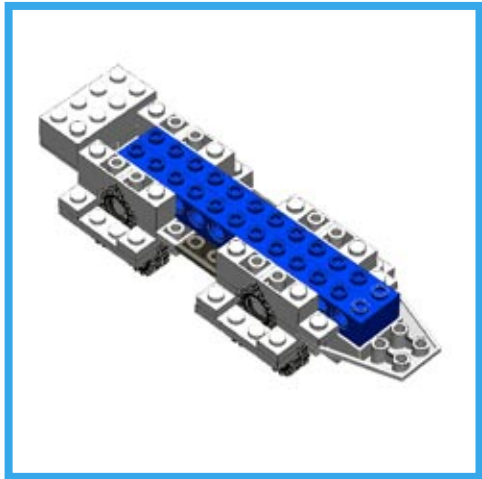

Landmaster
Instructions

The wheels (not as functional as in the movie) seen in the photo look much better (I couldn't find them in Bricksmith)

Die Räder auf dem Foto (leider nicht so funktional wie im Film) sehen besser aus (konnte ich in Bricksmith aber nicht finden)

Note that the aft section is done better in the instruction drawings.
Der Bau des Hinterteils ist in den Zeichnungen besser gelöst.

Piece count for model: Landmaster

Part	Description	Quantity	Color
3023.dat	Plate 1 x 2	1	Clear (trans white)
3068a.dat	Tile 2 x 2 without Groove	1	Dark Gray
6069.dat	Wedge 4 x 4 Triple	1	Gray
3021.dat	Plate 2 x 3	1	Gray
4855.dat	Wedge 4 x 4 Triple Inverted	1	Gray
4861.dat	Slope Brick 45 3 x 4 Double / 33	1	Gray
3001.dat	Brick 2 x 4	1	Gray
3700.dat	Technic Brick 1 x 2 with Hole	1	Gray
3795.dat	Plate 2 x 6	1	Gray
3895.dat	Technic Brick 1 x 12 with Holes	2	Blue
3020.dat	Plate 2 x 4	2	Blue
3039.dat	Slope Brick 45 2 x 2	2	Dark Gray
3004.dat	Brick 1 x 2	2	Dark Gray
3660.dat	Slope Brick 45 2 x 2 Inverted	2	Dark Gray
4859.dat	Wing 3 x 4 with 1 x 2 Cutout	2	Gray
3069a.dat	Tile 1 x 2 without Groove	2	Gray
3676.dat	Slope Brick 45 2 x 2 Inverted Double Conv	2	Gray
3005.dat	Brick 1 x 1	2	Gray
4073.dat	Plate 1 x 1 Round	2	Gray
3794.dat	Plate 1 x 2 with 1 Stud	2	Gray
3022.dat	Plate 2 x 2	2	Gray
3062b.dat	Brick 1 x 1 Round with Hollow Stud	2	Gray
4073.dat	Plate 1 x 1 Round	2	Red
3022.dat	Plate 2 x 2	3	Dark Gray
3068a.dat	Tile 2 x 2 without Groove	3	Gray
3020.dat	Plate 2 x 4	3	Gray
3037.dat	Slope Brick 45 2 x 4	4	Gray
3666.dat	Plate 1 x 6	4	Gray
3024.dat	Plate 1 x 1	6	Gray
4592.dat	Hinge Control Stick Base	6	Gray
122c02.dat	Plate 2 x 2 with Wheels in White	6	Gray
4081b.dat	Plate 1 x 1 with Clip Light - Type 2	6	Gray
3710.dat	Plate 1 x 4	7	Gray
3023.dat	Plate 1 x 2	9	Gray
3665.dat	Slope Brick 45 2 x 1 Inverted	10	Gray
3641.dat	Tyre	12	Black