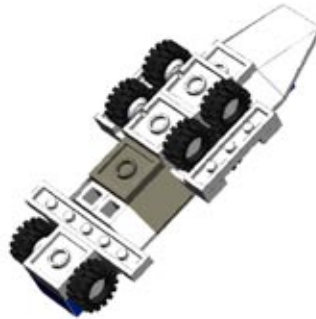

Landmaster
Instructions

The wheels (not as functional as in the movie) seen in the photo look much better (I couldn't find them in Bricksmith)

Die Räder auf dem Foto (leider nicht so funktional wie im Film) sehen besser aus (konnte ich in Bricksmith aber nicht finden)

Note that the aft section is done better in the instruction drawings.
Der Bau des Hinterteils ist in den Zeichnungen besser gelöst.

Piece count for model: Landmaster

Part	Description	Quantity	Color
3023.dat	Plate 1 x 2	1	Clear (trans white)
3068a.dat	Tile 2 x 2 without Groove	1	Dark Gray
6069.dat	Wedge 4 x 4 Triple	1	Gray
3021.dat	Plate 2 x 3	1	Gray
4855.dat	Wedge 4 x 4 Triple Inverted	1	Gray
4861.dat	Slope Brick 45 3 x 4 Double / 33	1	Gray
3001.dat	Brick 2 x 4	1	Gray
3700.dat	Technic Brick 1 x 2 with Hole	1	Gray
3795.dat	Plate 2 x 6	1	Gray
3895.dat	Technic Brick 1 x 12 with Holes	2	Blue
3020.dat	Plate 2 x 4	2	Blue
3039.dat	Slope Brick 45 2 x 2	2	Dark Gray
3004.dat	Brick 1 x 2	2	Dark Gray
3660.dat	Slope Brick 45 2 x 2 Inverted	2	Dark Gray
4859.dat	Wing 3 x 4 with 1 x 2 Cutout	2	Gray
3069a.dat	Tile 1 x 2 without Groove	2	Gray
3676.dat	Slope Brick 45 2 x 2 Inverted Double Conv	2	Gray
3005.dat	Brick 1 x 1	2	Gray
4073.dat	Plate 1 x 1 Round	2	Gray
3794.dat	Plate 1 x 2 with 1 Stud	2	Gray
3022.dat	Plate 2 x 2	2	Gray
3062b.dat	Brick 1 x 1 Round with Hollow Stud	2	Gray
4073.dat	Plate 1 x 1 Round	2	Red
3022.dat	Plate 2 x 2	3	Dark Gray
3068a.dat	Tile 2 x 2 without Groove	3	Gray
3020.dat	Plate 2 x 4	3	Gray
3037.dat	Slope Brick 45 2 x 4	4	Gray
3666.dat	Plate 1 x 6	4	Gray
3024.dat	Plate 1 x 1	6	Gray
4592.dat	Hinge Control Stick Base	6	Gray
122c02.dat	Plate 2 x 2 with Wheels in White	6	Gray
4081b.dat	Plate 1 x 1 with Clip Light - Type 2	6	Gray
3710.dat	Plate 1 x 4	7	Gray
3023.dat	Plate 1 x 2	9	Gray
3665.dat	Slope Brick 45 2 x 1 Inverted	10	Gray
3641.dat	Tyre	12	Black