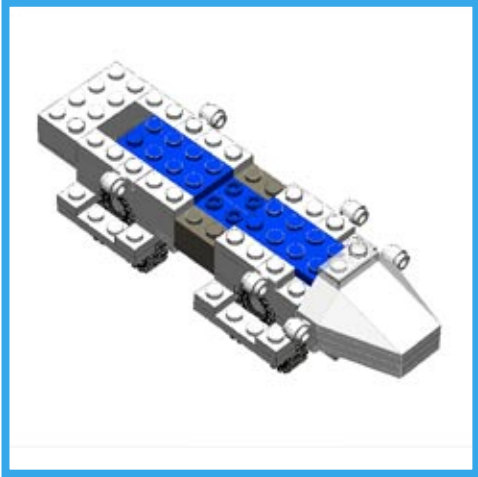

Landmaster
Instructions

The wheels (not as functional as in the movie) seen in the photo look much better (I couldn't find them in Bricksmith)

Die Räder auf dem Foto (leider nicht so funktional wie im Film) sehen besser aus (konnte ich in Bricksmith aber nicht finden)

Note that the aft section is done better in the instruction drawings.
Der Bau des Hinterteils ist in den Zeichnungen besser gelöst.

Piece count for model: Landmaster

Part	Description	Quantity	Color
3023.dat	Plate 1 x 2	1	Clear (trans white)
3068a.dat	Tile 2 x 2 without Groove	1	Dark Gray
6069.dat	Wedge 4 x 4 Triple	1	Gray
3021.dat	Plate 2 x 3	1	Gray
4855.dat	Wedge 4 x 4 Triple Inverted	1	Gray
4861.dat	Slope Brick 45 3 x 4 Double / 33	1	Gray
3001.dat	Brick 2 x 4	1	Gray
3700.dat	Technic Brick 1 x 2 with Hole	1	Gray
3795.dat	Plate 2 x 6	1	Gray
3895.dat	Technic Brick 1 x 12 with Holes	2	Blue
3020.dat	Plate 2 x 4	2	Blue
3039.dat	Slope Brick 45 2 x 2	2	Dark Gray
3004.dat	Brick 1 x 2	2	Dark Gray
3660.dat	Slope Brick 45 2 x 2 Inverted	2	Dark Gray
4859.dat	Wing 3 x 4 with 1 x 2 Cutout	2	Gray
3069a.dat	Tile 1 x 2 without Groove	2	Gray
3676.dat	Slope Brick 45 2 x 2 Inverted Double Conv	2	Gray
3005.dat	Brick 1 x 1	2	Gray
4073.dat	Plate 1 x 1 Round	2	Gray
3794.dat	Plate 1 x 2 with 1 Stud	2	Gray
3022.dat	Plate 2 x 2	2	Gray
3062b.dat	Brick 1 x 1 Round with Hollow Stud	2	Gray
4073.dat	Plate 1 x 1 Round	2	Red
3022.dat	Plate 2 x 2	3	Dark Gray
3068a.dat	Tile 2 x 2 without Groove	3	Gray
3020.dat	Plate 2 x 4	3	Gray
3037.dat	Slope Brick 45 2 x 4	4	Gray
3666.dat	Plate 1 x 6	4	Gray
3024.dat	Plate 1 x 1	6	Gray
4592.dat	Hinge Control Stick Base	6	Gray
122c02.dat	Plate 2 x 2 with Wheels in White	6	Gray
4081b.dat	Plate 1 x 1 with Clip Light - Type 2	6	Gray
3710.dat	Plate 1 x 4	7	Gray
3023.dat	Plate 1 x 2	9	Gray
3665.dat	Slope Brick 45 2 x 1 Inverted	10	Gray
3641.dat	Tyre	12	Black