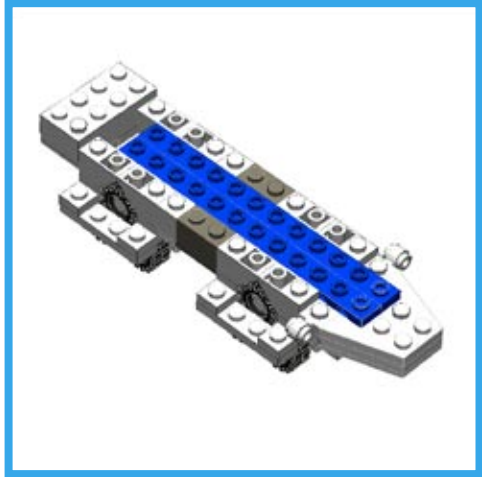

Landmaster
Instructions

The wheels (not as functional as in the movie) seen in the photo look much better (I couldn't find them in Bricksmith)

Die Räder auf dem Foto (leider nicht so funktional wie im Film) sehen besser aus (konnte ich in Bricksmith aber nicht finden)

Note that the aft section is done better in the instruction drawings.
Der Bau des Hinterteils ist in den Zeichnungen besser gelöst.

Piece count for model: Landmaster

Part	Description	Quantity	Color
3023.dat	Plate 1 x 2	1	Clear (trans white)
3068a.dat	Tile 2 x 2 without Groove	1	Dark Gray
6069.dat	Wedge 4 x 4 Triple	1	Gray
3021.dat	Plate 2 x 3	1	Gray
4855.dat	Wedge 4 x 4 Triple Inverted	1	Gray
4861.dat	Slope Brick 45 3 x 4 Double / 33	1	Gray
3001.dat	Brick 2 x 4	1	Gray
3700.dat	Technic Brick 1 x 2 with Hole	1	Gray
3795.dat	Plate 2 x 6	1	Gray
3895.dat	Technic Brick 1 x 12 with Holes	2	Blue
3020.dat	Plate 2 x 4	2	Blue
3039.dat	Slope Brick 45 2 x 2	2	Dark Gray
3004.dat	Brick 1 x 2	2	Dark Gray
3660.dat	Slope Brick 45 2 x 2 Inverted	2	Dark Gray
4859.dat	Wing 3 x 4 with 1 x 2 Cutout	2	Gray
3069a.dat	Tile 1 x 2 without Groove	2	Gray
3676.dat	Slope Brick 45 2 x 2 Inverted Double Conv	2	Gray
3005.dat	Brick 1 x 1	2	Gray
4073.dat	Plate 1 x 1 Round	2	Gray
3794.dat	Plate 1 x 2 with 1 Stud	2	Gray
3022.dat	Plate 2 x 2	2	Gray
3062b.dat	Brick 1 x 1 Round with Hollow Stud	2	Gray
4073.dat	Plate 1 x 1 Round	2	Red
3022.dat	Plate 2 x 2	3	Dark Gray
3068a.dat	Tile 2 x 2 without Groove	3	Gray
3020.dat	Plate 2 x 4	3	Gray
3037.dat	Slope Brick 45 2 x 4	4	Gray
3666.dat	Plate 1 x 6	4	Gray
3024.dat	Plate 1 x 1	6	Gray
4592.dat	Hinge Control Stick Base	6	Gray
122c02.dat	Plate 2 x 2 with Wheels in White	6	Gray
4081b.dat	Plate 1 x 1 with Clip Light - Type 2	6	Gray
3710.dat	Plate 1 x 4	7	Gray
3023.dat	Plate 1 x 2	9	Gray
3665.dat	Slope Brick 45 2 x 1 Inverted	10	Gray
3641.dat	Tyre	12	Black