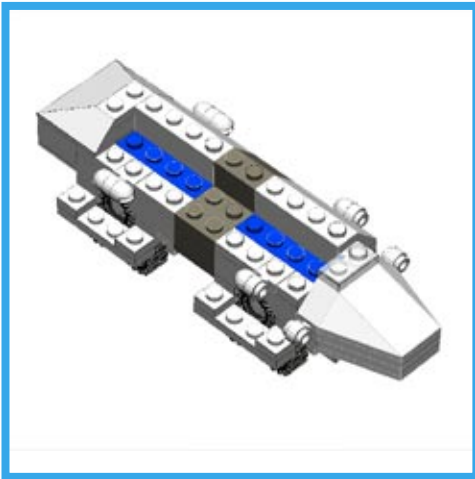

Landmaster
Instructions

The wheels (not as functional as in the movie) seen in the photo look much better (I couldn't find them in Bricksmith)

Die Räder auf dem Foto (leider nicht so funktional wie im Film) sehen besser aus (konnte ich in Bricksmith aber nicht finden)

Note that the aft section is done better in the instruction drawings.
Der Bau des Hinterteils ist in den Zeichnungen besser gelöst.

Piece count for model: Landmaster

Part	Description	Quantity	Color
3023.dat	Plate 1 x 2	1	Clear (trans white)
3068a.dat	Tile 2 x 2 without Groove	1	Dark Gray
6069.dat	Wedge 4 x 4 Triple	1	Gray
3021.dat	Plate 2 x 3	1	Gray
4855.dat	Wedge 4 x 4 Triple Inverted	1	Gray
4861.dat	Slope Brick 45 3 x 4 Double / 33	1	Gray
3001.dat	Brick 2 x 4	1	Gray
3700.dat	Technic Brick 1 x 2 with Hole	1	Gray
3795.dat	Plate 2 x 6	1	Gray
3895.dat	Technic Brick 1 x 12 with Holes	2	Blue
3020.dat	Plate 2 x 4	2	Blue
3039.dat	Slope Brick 45 2 x 2	2	Dark Gray
3004.dat	Brick 1 x 2	2	Dark Gray
3660.dat	Slope Brick 45 2 x 2 Inverted	2	Dark Gray
4859.dat	Wing 3 x 4 with 1 x 2 Cutout	2	Gray
3069a.dat	Tile 1 x 2 without Groove	2	Gray
3676.dat	Slope Brick 45 2 x 2 Inverted Double Conv	2	Gray
3005.dat	Brick 1 x 1	2	Gray
4073.dat	Plate 1 x 1 Round	2	Gray
3794.dat	Plate 1 x 2 with 1 Stud	2	Gray
3022.dat	Plate 2 x 2	2	Gray
3062b.dat	Brick 1 x 1 Round with Hollow Stud	2	Gray
4073.dat	Plate 1 x 1 Round	2	Red
3022.dat	Plate 2 x 2	3	Dark Gray
3068a.dat	Tile 2 x 2 without Groove	3	Gray
3020.dat	Plate 2 x 4	3	Gray
3037.dat	Slope Brick 45 2 x 4	4	Gray
3666.dat	Plate 1 x 6	4	Gray
3024.dat	Plate 1 x 1	6	Gray
4592.dat	Hinge Control Stick Base	6	Gray
122c02.dat	Plate 2 x 2 with Wheels in White	6	Gray
4081b.dat	Plate 1 x 1 with Clip Light - Type 2	6	Gray
3710.dat	Plate 1 x 4	7	Gray
3023.dat	Plate 1 x 2	9	Gray
3665.dat	Slope Brick 45 2 x 1 Inverted	10	Gray
3641.dat	Tyre	12	Black

Total Piece Count: 116