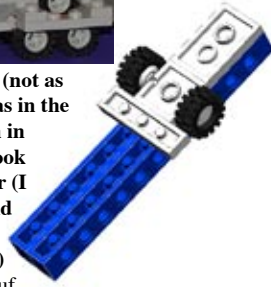

Landmaster
Instructions

The wheels (not as functional as in the movie) seen in the photo look much better (I couldn't find them in Bricksmith)

Die Räder auf dem Foto (leider nicht so funktional wie im Film) sehen besser aus (konnte ich in Bricksmith aber nicht finden)

Note that the aft section is done better in the instruction drawings.
Der Bau des Hinterteils ist in den Zeichnungen besser gelöst.

Piece count for model: Landmaster

Part	Description	Quantity	Color
3023.dat	Plate 1 x 2	1	Clear (trans white)
3068a.dat	Tile 2 x 2 without Groove	1	Dark Gray
6069.dat	Wedge 4 x 4 Triple	1	Gray
3021.dat	Plate 2 x 3	1	Gray
4855.dat	Wedge 4 x 4 Triple Inverted	1	Gray
4861.dat	Slope Brick 45 3 x 4 Double / 33	1	Gray
3001.dat	Brick 2 x 4	1	Gray
3700.dat	Technic Brick 1 x 2 with Hole	1	Gray
3795.dat	Plate 2 x 6	1	Gray
3895.dat	Technic Brick 1 x 12 with Holes	2	Blue
3020.dat	Plate 2 x 4	2	Blue
3039.dat	Slope Brick 45 2 x 2	2	Dark Gray
3004.dat	Brick 1 x 2	2	Dark Gray
3660.dat	Slope Brick 45 2 x 2 Inverted	2	Dark Gray
4859.dat	Wing 3 x 4 with 1 x 2 Cutout	2	Gray
3069a.dat	Tile 1 x 2 without Groove	2	Gray
3676.dat	Slope Brick 45 2 x 2 Inverted Double Conv	2	Gray
3005.dat	Brick 1 x 1	2	Gray
4073.dat	Plate 1 x 1 Round	2	Gray
3794.dat	Plate 1 x 2 with 1 Stud	2	Gray
3022.dat	Plate 2 x 2	2	Gray
3062b.dat	Brick 1 x 1 Round with Hollow Stud	2	Gray
4073.dat	Plate 1 x 1 Round	2	Red
3022.dat	Plate 2 x 2	3	Dark Gray
3068a.dat	Tile 2 x 2 without Groove	3	Gray
3020.dat	Plate 2 x 4	3	Gray
3037.dat	Slope Brick 45 2 x 4	4	Gray
3666.dat	Plate 1 x 6	4	Gray
3024.dat	Plate 1 x 1	6	Gray
4592.dat	Hinge Control Stick Base	6	Gray
122c02.dat	Plate 2 x 2 with Wheels in White	6	Gray
4081b.dat	Plate 1 x 1 with Clip Light - Type 2	6	Gray
3710.dat	Plate 1 x 4	7	Gray
3023.dat	Plate 1 x 2	9	Gray
3665.dat	Slope Brick 45 2 x 1 Inverted	10	Gray
3641.dat	Tyre	12	Black