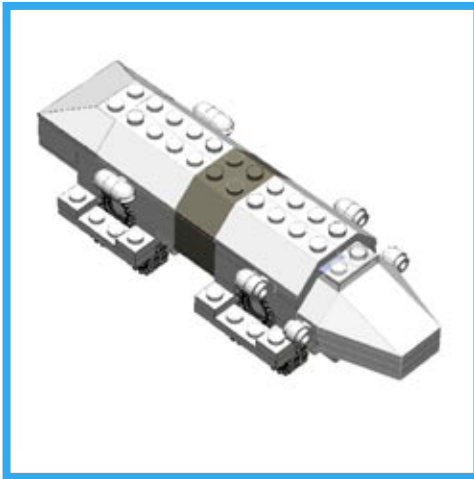

Landmaster
Instructions

The wheels (not as functional as in the movie) seen in the photo look much better (I couldn't find them in Bricksmith)

Die Räder auf dem Foto (leider nicht so funktional wie im Film) sehen besser aus (konnte ich in Bricksmith aber nicht finden)

Note that the aft section is done better in the instruction drawings.
Der Bau des Hinterteils ist in den Zeichnungen besser gelöst.

Piece count for model: Landmaster

Part	Description	Quantity	Color
3023.dat	Plate 1 x 2	1	Clear (trans white)
3068a.dat	Tile 2 x 2 without Groove	1	Dark Gray
6069.dat	Wedge 4 x 4 Triple	1	Gray
3021.dat	Plate 2 x 3	1	Gray
4855.dat	Wedge 4 x 4 Triple Inverted	1	Gray
4861.dat	Slope Brick 45 3 x 4 Double / 33	1	Gray
3001.dat	Brick 2 x 4	1	Gray
3700.dat	Technic Brick 1 x 2 with Hole	1	Gray
3795.dat	Plate 2 x 6	1	Gray
3895.dat	Technic Brick 1 x 12 with Holes	2	Blue
3020.dat	Plate 2 x 4	2	Blue
3039.dat	Slope Brick 45 2 x 2	2	Dark Gray
3004.dat	Brick 1 x 2	2	Dark Gray
3660.dat	Slope Brick 45 2 x 2 Inverted	2	Dark Gray
4859.dat	Wing 3 x 4 with 1 x 2 Cutout	2	Gray
3069a.dat	Tile 1 x 2 without Groove	2	Gray
3676.dat	Slope Brick 45 2 x 2 Inverted Double Conv	2	Gray
3005.dat	Brick 1 x 1	2	Gray
4073.dat	Plate 1 x 1 Round	2	Gray
3794.dat	Plate 1 x 2 with 1 Stud	2	Gray
3022.dat	Plate 2 x 2	2	Gray
3062b.dat	Brick 1 x 1 Round with Hollow Stud	2	Gray
4073.dat	Plate 1 x 1 Round	2	Red
3022.dat	Plate 2 x 2	3	Dark Gray
3068a.dat	Tile 2 x 2 without Groove	3	Gray
3020.dat	Plate 2 x 4	3	Gray
3037.dat	Slope Brick 45 2 x 4	4	Gray
3666.dat	Plate 1 x 6	4	Gray
3024.dat	Plate 1 x 1	6	Gray
4592.dat	Hinge Control Stick Base	6	Gray
122c02.dat	Plate 2 x 2 with Wheels in White	6	Gray
4081b.dat	Plate 1 x 1 with Clip Light - Type 2	6	Gray
3710.dat	Plate 1 x 4	7	Gray
3023.dat	Plate 1 x 2	9	Gray
3665.dat	Slope Brick 45 2 x 1 Inverted	10	Gray
3641.dat	Tyre	12	Black