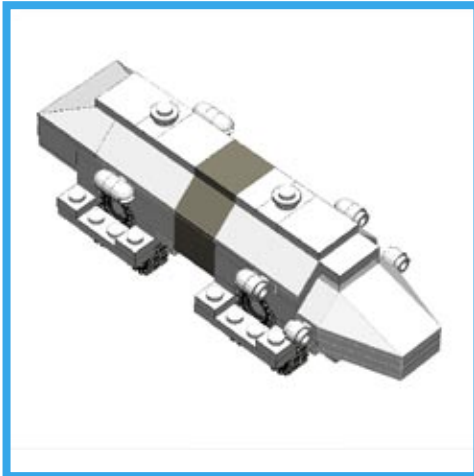

Landmaster
Instructions

The wheels (not as functional as in the movie) seen in the photo look much better (I couldn't find them in Bricksmith)

Die Räder auf dem Foto (leider nicht so funktional wie im Film) sehen besser aus (konnte ich in Bricksmith aber nicht finden)

Note that the aft section is done better in the instruction drawings.
Der Bau des Hinterteils ist in den Zeichnungen besser gelöst.

Piece count for model: Landmaster

Part	Description	Quantity	Color
3023.dat	Plate 1 x 2	1	Clear (trans white)
3068a.dat	Tile 2 x 2 without Groove	1	Dark Gray
6069.dat	Wedge 4 x 4 Triple	1	Gray
3021.dat	Plate 2 x 3	1	Gray
4855.dat	Wedge 4 x 4 Triple Inverted	1	Gray
4861.dat	Slope Brick 45 3 x 4 Double / 33	1	Gray
3001.dat	Brick 2 x 4	1	Gray
3700.dat	Technic Brick 1 x 2 with Hole	1	Gray
3795.dat	Plate 2 x 6	1	Gray
3895.dat	Technic Brick 1 x 12 with Holes	2	Blue
3020.dat	Plate 2 x 4	2	Blue
3039.dat	Slope Brick 45 2 x 2	2	Dark Gray
3004.dat	Brick 1 x 2	2	Dark Gray
3660.dat	Slope Brick 45 2 x 2 Inverted	2	Dark Gray
4859.dat	Wing 3 x 4 with 1 x 2 Cutout	2	Gray
3069a.dat	Tile 1 x 2 without Groove	2	Gray
3676.dat	Slope Brick 45 2 x 2 Inverted Double Conv	2	Gray
3005.dat	Brick 1 x 1	2	Gray
4073.dat	Plate 1 x 1 Round	2	Gray
3794.dat	Plate 1 x 2 with 1 Stud	2	Gray
3022.dat	Plate 2 x 2	2	Gray
3062b.dat	Brick 1 x 1 Round with Hollow Stud	2	Gray
4073.dat	Plate 1 x 1 Round	2	Red
3022.dat	Plate 2 x 2	3	Dark Gray
3068a.dat	Tile 2 x 2 without Groove	3	Gray
3020.dat	Plate 2 x 4	3	Gray
3037.dat	Slope Brick 45 2 x 4	4	Gray
3666.dat	Plate 1 x 6	4	Gray
3024.dat	Plate 1 x 1	6	Gray
4592.dat	Hinge Control Stick Base	6	Gray
122c02.dat	Plate 2 x 2 with Wheels in White	6	Gray
4081b.dat	Plate 1 x 1 with Clip Light - Type 2	6	Gray
3710.dat	Plate 1 x 4	7	Gray
3023.dat	Plate 1 x 2	9	Gray
3665.dat	Slope Brick 45 2 x 1 Inverted	10	Gray
3641.dat	Tyre	12	Black