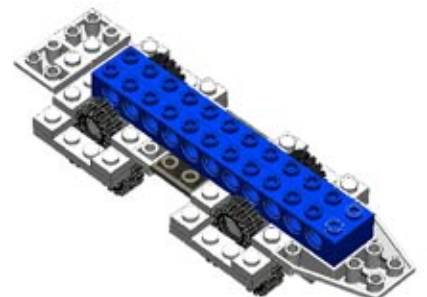

Landmaster
Instructions

The wheels (not as functional as in the movie) seen in the photo look much better (I couldn't find them in Bricksmith)

Die Räder auf dem Foto (leider nicht so funktional wie im Film) sehen besser aus (konnte ich in Bricksmith aber nicht finden)

Note that the aft section is done better in the instruction drawings.
Der Bau des Hinterteils ist in den Zeichnungen besser gelöst.

Piece count for model: Landmaster

Part	Description	Quantity	Color
3023.dat	Plate 1 x 2	1	Clear (trans white)
3068a.dat	Tile 2 x 2 without Groove	1	Dark Gray
6069.dat	Wedge 4 x 4 Triple	1	Gray
3021.dat	Plate 2 x 3	1	Gray
4855.dat	Wedge 4 x 4 Triple Inverted	1	Gray
4861.dat	Slope Brick 45 3 x 4 Double / 33	1	Gray
3001.dat	Brick 2 x 4	1	Gray
3700.dat	Technic Brick 1 x 2 with Hole	1	Gray
3795.dat	Plate 2 x 6	1	Gray
3895.dat	Technic Brick 1 x 12 with Holes	2	Blue
3020.dat	Plate 2 x 4	2	Blue
3039.dat	Slope Brick 45 2 x 2	2	Dark Gray
3004.dat	Brick 1 x 2	2	Dark Gray
3660.dat	Slope Brick 45 2 x 2 Inverted	2	Dark Gray
4859.dat	Wing 3 x 4 with 1 x 2 Cutout	2	Gray
3069a.dat	Tile 1 x 2 without Groove	2	Gray
3676.dat	Slope Brick 45 2 x 2 Inverted Double Conv	2	Gray
3005.dat	Brick 1 x 1	2	Gray
4073.dat	Plate 1 x 1 Round	2	Gray
3794.dat	Plate 1 x 2 with 1 Stud	2	Gray
3022.dat	Plate 2 x 2	2	Gray
3062b.dat	Brick 1 x 1 Round with Hollow Stud	2	Gray
4073.dat	Plate 1 x 1 Round	2	Red
3022.dat	Plate 2 x 2	3	Dark Gray
3068a.dat	Tile 2 x 2 without Groove	3	Gray
3020.dat	Plate 2 x 4	3	Gray
3037.dat	Slope Brick 45 2 x 4	4	Gray
3666.dat	Plate 1 x 6	4	Gray
3024.dat	Plate 1 x 1	6	Gray
4592.dat	Hinge Control Stick Base	6	Gray
122c02.dat	Plate 2 x 2 with Wheels in White	6	Gray
4081b.dat	Plate 1 x 1 with Clip Light - Type 2	6	Gray
3710.dat	Plate 1 x 4	7	Gray
3023.dat	Plate 1 x 2	9	Gray
3665.dat	Slope Brick 45 2 x 1 Inverted	10	Gray
3641.dat	Tyre	12	Black