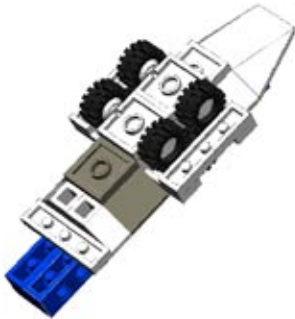

Landmaster
Instructions

The wheels (not as functional as in the movie) seen in the photo look much better (I couldn't find them in Bricksmith)

Die Räder auf dem Foto (leider nicht so funktional wie im Film) sehen besser aus (konnte ich in Bricksmith aber nicht finden)

Note that the aft section is done better in the instruction drawings.
Der Bau des Hinterteils ist in den Zeichnungen besser gelöst.

Piece count for model: Landmaster

Part	Description	Quantity	Color
3023.dat	Plate 1 x 2	1	Clear (trans white)
3068a.dat	Tile 2 x 2 without Groove	1	Dark Gray
6069.dat	Wedge 4 x 4 Triple	1	Gray
3021.dat	Plate 2 x 3	1	Gray
4855.dat	Wedge 4 x 4 Triple Inverted	1	Gray
4861.dat	Slope Brick 45 3 x 4 Double / 33	1	Gray
3001.dat	Brick 2 x 4	1	Gray
3700.dat	Technic Brick 1 x 2 with Hole	1	Gray
3795.dat	Plate 2 x 6	1	Gray
3895.dat	Technic Brick 1 x 12 with Holes	2	Blue
3020.dat	Plate 2 x 4	2	Blue
3039.dat	Slope Brick 45 2 x 2	2	Dark Gray
3004.dat	Brick 1 x 2	2	Dark Gray
3660.dat	Slope Brick 45 2 x 2 Inverted	2	Dark Gray
4859.dat	Wing 3 x 4 with 1 x 2 Cutout	2	Gray
3069a.dat	Tile 1 x 2 without Groove	2	Gray
3676.dat	Slope Brick 45 2 x 2 Inverted Double Conv	2	Gray
3005.dat	Brick 1 x 1	2	Gray
4073.dat	Plate 1 x 1 Round	2	Gray
3794.dat	Plate 1 x 2 with 1 Stud	2	Gray
3022.dat	Plate 2 x 2	2	Gray
3062b.dat	Brick 1 x 1 Round with Hollow Stud	2	Gray
4073.dat	Plate 1 x 1 Round	2	Red
3022.dat	Plate 2 x 2	3	Dark Gray
3068a.dat	Tile 2 x 2 without Groove	3	Gray
3020.dat	Plate 2 x 4	3	Gray
3037.dat	Slope Brick 45 2 x 4	4	Gray
3666.dat	Plate 1 x 6	4	Gray
3024.dat	Plate 1 x 1	6	Gray
4592.dat	Hinge Control Stick Base	6	Gray
122c02.dat	Plate 2 x 2 with Wheels in White	6	Gray
4081b.dat	Plate 1 x 1 with Clip Light - Type 2	6	Gray
3710.dat	Plate 1 x 4	7	Gray
3023.dat	Plate 1 x 2	9	Gray
3665.dat	Slope Brick 45 2 x 1 Inverted	10	Gray
3641.dat	Tyre	12	Black