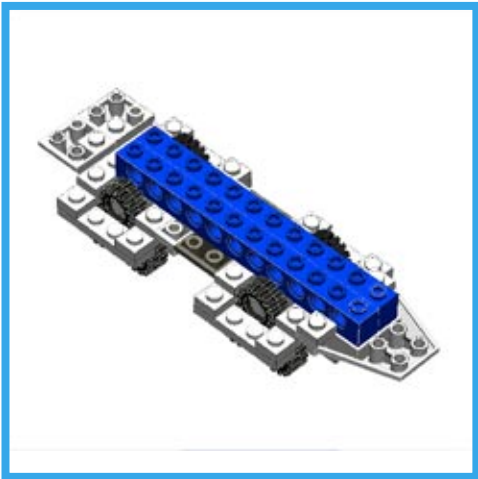

Landmaster
Instructions

The wheels (not as functional as in the movie) seen in the photo look much better (I couldn't find them in Bricksmith)

Die Räder auf dem Foto (leider nicht so funktional wie im Film) sehen besser aus (konnte ich in Bricksmith aber nicht finden)

Note that the aft section is done better in the instruction drawings.
Der Bau des Hinterteils ist in den Zeichnungen besser gelöst.

Piece count for model: Landmaster

Part	Description	Quantity	Color
3023.dat	Plate 1 x 2	1	Clear (trans white)
3068a.dat	Tile 2 x 2 without Groove	1	Dark Gray
6069.dat	Wedge 4 x 4 Triple	1	Gray
3021.dat	Plate 2 x 3	1	Gray
4855.dat	Wedge 4 x 4 Triple Inverted	1	Gray
4861.dat	Slope Brick 45 3 x 4 Double / 33	1	Gray
3001.dat	Brick 2 x 4	1	Gray
3700.dat	Technic Brick 1 x 2 with Hole	1	Gray
3795.dat	Plate 2 x 6	1	Gray
3895.dat	Technic Brick 1 x 12 with Holes	2	Blue
3020.dat	Plate 2 x 4	2	Blue
3039.dat	Slope Brick 45 2 x 2	2	Dark Gray
3004.dat	Brick 1 x 2	2	Dark Gray
3660.dat	Slope Brick 45 2 x 2 Inverted	2	Dark Gray
4859.dat	Wing 3 x 4 with 1 x 2 Cutout	2	Gray
3069a.dat	Tile 1 x 2 without Groove	2	Gray
3676.dat	Slope Brick 45 2 x 2 Inverted Double Conv	2	Gray
3005.dat	Brick 1 x 1	2	Gray
4073.dat	Plate 1 x 1 Round	2	Gray
3794.dat	Plate 1 x 2 with 1 Stud	2	Gray
3022.dat	Plate 2 x 2	2	Gray
3062b.dat	Brick 1 x 1 Round with Hollow Stud	2	Gray
4073.dat	Plate 1 x 1 Round	2	Red
3022.dat	Plate 2 x 2	3	Dark Gray
3068a.dat	Tile 2 x 2 without Groove	3	Gray
3020.dat	Plate 2 x 4	3	Gray
3037.dat	Slope Brick 45 2 x 4	4	Gray
3666.dat	Plate 1 x 6	4	Gray
3024.dat	Plate 1 x 1	6	Gray
4592.dat	Hinge Control Stick Base	6	Gray
122c02.dat	Plate 2 x 2 with Wheels in White	6	Gray
4081b.dat	Plate 1 x 1 with Clip Light - Type 2	6	Gray
3710.dat	Plate 1 x 4	7	Gray
3023.dat	Plate 1 x 2	9	Gray
3665.dat	Slope Brick 45 2 x 1 Inverted	10	Gray
3641.dat	Tyre	12	Black

Total Piece Count: 116