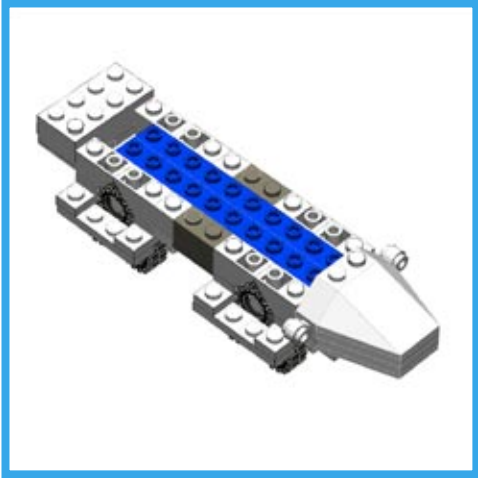

Landmaster
Instructions

The wheels (not as functional as in the movie) seen in the photo look much better (I couldn't find them in Bricksmith)

Die Räder auf dem Foto (leider nicht so funktional wie im Film) sehen besser aus (konnte ich in Bricksmith aber nicht finden)

Note that the aft section is done better in the instruction drawings.
Der Bau des Hinterteils ist in den Zeichnungen besser gelöst.

Piece count for model: Landmaster

Part	Description	Quantity	Color
3023.dat	Plate 1 x 2	1	Clear (trans white)
3068a.dat	Tile 2 x 2 without Groove	1	Dark Gray
6069.dat	Wedge 4 x 4 Triple	1	Gray
3021.dat	Plate 2 x 3	1	Gray
4855.dat	Wedge 4 x 4 Triple Inverted	1	Gray
4861.dat	Slope Brick 45 3 x 4 Double / 33	1	Gray
3001.dat	Brick 2 x 4	1	Gray
3700.dat	Technic Brick 1 x 2 with Hole	1	Gray
3795.dat	Plate 2 x 6	1	Gray
3895.dat	Technic Brick 1 x 12 with Holes	2	Blue
3020.dat	Plate 2 x 4	2	Blue
3039.dat	Slope Brick 45 2 x 2	2	Dark Gray
3004.dat	Brick 1 x 2	2	Dark Gray
3660.dat	Slope Brick 45 2 x 2 Inverted	2	Dark Gray
4859.dat	Wing 3 x 4 with 1 x 2 Cutout	2	Gray
3069a.dat	Tile 1 x 2 without Groove	2	Gray
3676.dat	Slope Brick 45 2 x 2 Inverted Double Conv	2	Gray
3005.dat	Brick 1 x 1	2	Gray
4073.dat	Plate 1 x 1 Round	2	Gray
3794.dat	Plate 1 x 2 with 1 Stud	2	Gray
3022.dat	Plate 2 x 2	2	Gray
3062b.dat	Brick 1 x 1 Round with Hollow Stud	2	Gray
4073.dat	Plate 1 x 1 Round	2	Red
3022.dat	Plate 2 x 2	3	Dark Gray
3068a.dat	Tile 2 x 2 without Groove	3	Gray
3020.dat	Plate 2 x 4	3	Gray
3037.dat	Slope Brick 45 2 x 4	4	Gray
3666.dat	Plate 1 x 6	4	Gray
3024.dat	Plate 1 x 1	6	Gray
4592.dat	Hinge Control Stick Base	6	Gray
122c02.dat	Plate 2 x 2 with Wheels in White	6	Gray
4081b.dat	Plate 1 x 1 with Clip Light - Type 2	6	Gray
3710.dat	Plate 1 x 4	7	Gray
3023.dat	Plate 1 x 2	9	Gray
3665.dat	Slope Brick 45 2 x 1 Inverted	10	Gray
3641.dat	Tyre	12	Black