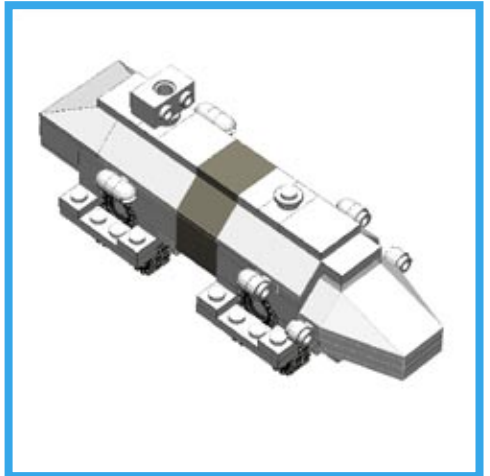

Landmaster
Instructions

The wheels (not as functional as in the movie) seen in the photo look much better (I couldn't find them in Bricksmith)

Die Räder auf dem Foto (leider nicht so funktional wie im Film) sehen besser aus (konnte ich in Bricksmith aber nicht finden)

Note that the aft section is done better in the instruction drawings.
Der Bau des Hinterteils ist in den Zeichnungen besser gelöst.

Piece count for model: Landmaster

Part	Description	Quantity	Color
3023.dat	Plate 1 x 2	1	Clear (trans white)
3068a.dat	Tile 2 x 2 without Groove	1	Dark Gray
6069.dat	Wedge 4 x 4 Triple	1	Gray
3021.dat	Plate 2 x 3	1	Gray
4855.dat	Wedge 4 x 4 Triple Inverted	1	Gray
4861.dat	Slope Brick 45 3 x 4 Double / 33	1	Gray
3001.dat	Brick 2 x 4	1	Gray
3700.dat	Technic Brick 1 x 2 with Hole	1	Gray
3795.dat	Plate 2 x 6	1	Gray
3895.dat	Technic Brick 1 x 12 with Holes	2	Blue
3020.dat	Plate 2 x 4	2	Blue
3039.dat	Slope Brick 45 2 x 2	2	Dark Gray
3004.dat	Brick 1 x 2	2	Dark Gray
3660.dat	Slope Brick 45 2 x 2 Inverted	2	Dark Gray
4859.dat	Wing 3 x 4 with 1 x 2 Cutout	2	Gray
3069a.dat	Tile 1 x 2 without Groove	2	Gray
3676.dat	Slope Brick 45 2 x 2 Inverted Double Conv	2	Gray
3005.dat	Brick 1 x 1	2	Gray
4073.dat	Plate 1 x 1 Round	2	Gray
3794.dat	Plate 1 x 2 with 1 Stud	2	Gray
3022.dat	Plate 2 x 2	2	Gray
3062b.dat	Brick 1 x 1 Round with Hollow Stud	2	Gray
4073.dat	Plate 1 x 1 Round	2	Red
3022.dat	Plate 2 x 2	3	Dark Gray
3068a.dat	Tile 2 x 2 without Groove	3	Gray
3020.dat	Plate 2 x 4	3	Gray
3037.dat	Slope Brick 45 2 x 4	4	Gray
3666.dat	Plate 1 x 6	4	Gray
3024.dat	Plate 1 x 1	6	Gray
4592.dat	Hinge Control Stick Base	6	Gray
122c02.dat	Plate 2 x 2 with Wheels in White	6	Gray
4081b.dat	Plate 1 x 1 with Clip Light - Type 2	6	Gray
3710.dat	Plate 1 x 4	7	Gray
3023.dat	Plate 1 x 2	9	Gray
3665.dat	Slope Brick 45 2 x 1 Inverted	10	Gray
3641.dat	Tyre	12	Black