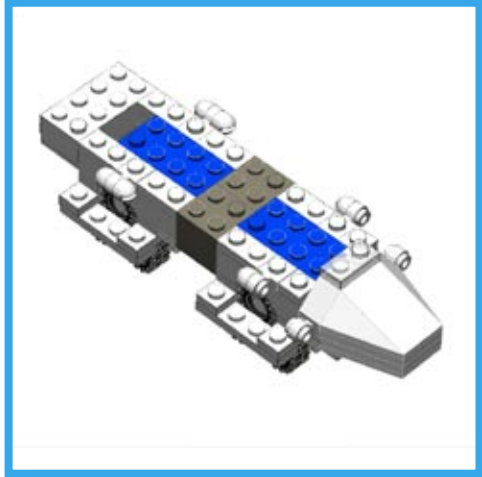

Landmaster
Instructions

The wheels (not as functional as in the movie) seen in the photo look much better (I couldn't find them in Bricksmith)

Die Räder auf dem Foto (leider nicht so funktional wie im Film) sehen besser aus (konnte ich in Bricksmith aber nicht finden)

Note that the aft section is done better in the instruction drawings.
Der Bau des Hinterteils ist in den Zeichnungen besser gelöst.

Piece count for model: Landmaster

Part	Description	Quantity	Color
3023.dat	Plate 1 x 2	1	Clear (trans white)
3068a.dat	Tile 2 x 2 without Groove	1	Dark Gray
6069.dat	Wedge 4 x 4 Triple	1	Gray
3021.dat	Plate 2 x 3	1	Gray
4855.dat	Wedge 4 x 4 Triple Inverted	1	Gray
4861.dat	Slope Brick 45 3 x 4 Double / 33	1	Gray
3001.dat	Brick 2 x 4	1	Gray
3700.dat	Technic Brick 1 x 2 with Hole	1	Gray
3795.dat	Plate 2 x 6	1	Gray
3895.dat	Technic Brick 1 x 12 with Holes	2	Blue
3020.dat	Plate 2 x 4	2	Blue
3039.dat	Slope Brick 45 2 x 2	2	Dark Gray
3004.dat	Brick 1 x 2	2	Dark Gray
3660.dat	Slope Brick 45 2 x 2 Inverted	2	Dark Gray
4859.dat	Wing 3 x 4 with 1 x 2 Cutout	2	Gray
3069a.dat	Tile 1 x 2 without Groove	2	Gray
3676.dat	Slope Brick 45 2 x 2 Inverted Double Conv	2	Gray
3005.dat	Brick 1 x 1	2	Gray
4073.dat	Plate 1 x 1 Round	2	Gray
3794.dat	Plate 1 x 2 with 1 Stud	2	Gray
3022.dat	Plate 2 x 2	2	Gray
3062b.dat	Brick 1 x 1 Round with Hollow Stud	2	Gray
4073.dat	Plate 1 x 1 Round	2	Red
3022.dat	Plate 2 x 2	3	Dark Gray
3068a.dat	Tile 2 x 2 without Groove	3	Gray
3020.dat	Plate 2 x 4	3	Gray
3037.dat	Slope Brick 45 2 x 4	4	Gray
3666.dat	Plate 1 x 6	4	Gray
3024.dat	Plate 1 x 1	6	Gray
4592.dat	Hinge Control Stick Base	6	Gray
122c02.dat	Plate 2 x 2 with Wheels in White	6	Gray
4081b.dat	Plate 1 x 1 with Clip Light - Type 2	6	Gray
3710.dat	Plate 1 x 4	7	Gray
3023.dat	Plate 1 x 2	9	Gray
3665.dat	Slope Brick 45 2 x 1 Inverted	10	Gray
3641.dat	Tyre	12	Black