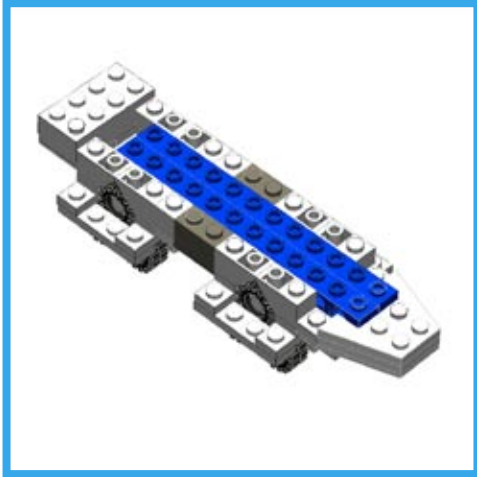

Landmaster
Instructions

The wheels (not as functional as in the movie) seen in the photo look much better (I couldn't find them in Bricksmith)

Die Räder auf dem Foto (leider nicht so funktional wie im Film) sehen besser aus (konnte ich in Bricksmith aber nicht finden)

Note that the aft section is done better in the instruction drawings.
Der Bau des Hinterteils ist in den Zeichnungen besser gelöst.

Piece count for model: Landmaster

Part	Description	Quantity	Color
3023.dat	Plate 1 x 2	1	Clear (trans white)
3068a.dat	Tile 2 x 2 without Groove	1	Dark Gray
6069.dat	Wedge 4 x 4 Triple	1	Gray
3021.dat	Plate 2 x 3	1	Gray
4855.dat	Wedge 4 x 4 Triple Inverted	1	Gray
4861.dat	Slope Brick 45 3 x 4 Double / 33	1	Gray
3001.dat	Brick 2 x 4	1	Gray
3700.dat	Technic Brick 1 x 2 with Hole	1	Gray
3795.dat	Plate 2 x 6	1	Gray
3895.dat	Technic Brick 1 x 12 with Holes	2	Blue
3020.dat	Plate 2 x 4	2	Blue
3039.dat	Slope Brick 45 2 x 2	2	Dark Gray
3004.dat	Brick 1 x 2	2	Dark Gray
3660.dat	Slope Brick 45 2 x 2 Inverted	2	Dark Gray
4859.dat	Wing 3 x 4 with 1 x 2 Cutout	2	Gray
3069a.dat	Tile 1 x 2 without Groove	2	Gray
3676.dat	Slope Brick 45 2 x 2 Inverted Double Conv	2	Gray
3005.dat	Brick 1 x 1	2	Gray
4073.dat	Plate 1 x 1 Round	2	Gray
3794.dat	Plate 1 x 2 with 1 Stud	2	Gray
3022.dat	Plate 2 x 2	2	Gray
3062b.dat	Brick 1 x 1 Round with Hollow Stud	2	Gray
4073.dat	Plate 1 x 1 Round	2	Red
3022.dat	Plate 2 x 2	3	Dark Gray
3068a.dat	Tile 2 x 2 without Groove	3	Gray
3020.dat	Plate 2 x 4	3	Gray
3037.dat	Slope Brick 45 2 x 4	4	Gray
3666.dat	Plate 1 x 6	4	Gray
3024.dat	Plate 1 x 1	6	Gray
4592.dat	Hinge Control Stick Base	6	Gray
122c02.dat	Plate 2 x 2 with Wheels in White	6	Gray
4081b.dat	Plate 1 x 1 with Clip Light - Type 2	6	Gray
3710.dat	Plate 1 x 4	7	Gray
3023.dat	Plate 1 x 2	9	Gray
3665.dat	Slope Brick 45 2 x 1 Inverted	10	Gray
3641.dat	Tyre	12	Black