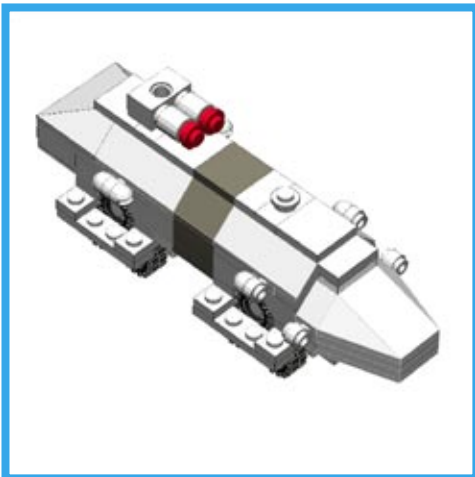

Landmaster
Instructions

The wheels (not as functional as in the movie) seen in the photo look much better (I couldn't find them in Bricksmith)

Die Räder auf dem Foto (leider nicht so funktional wie im Film) sehen besser aus (konnte ich in Bricksmith aber nicht finden)

Note that the aft section is done better in the instruction drawings.
Der Bau des Hinterteils ist in den Zeichnungen besser gelöst.

Piece count for model: Landmaster

Part	Description	Quantity	Color
3023.dat	Plate 1 x 2	1	Clear (trans white)
3068a.dat	Tile 2 x 2 without Groove	1	Dark Gray
6069.dat	Wedge 4 x 4 Triple	1	Gray
3021.dat	Plate 2 x 3	1	Gray
4855.dat	Wedge 4 x 4 Triple Inverted	1	Gray
4861.dat	Slope Brick 45 3 x 4 Double / 33	1	Gray
3001.dat	Brick 2 x 4	1	Gray
3700.dat	Technic Brick 1 x 2 with Hole	1	Gray
3795.dat	Plate 2 x 6	1	Gray
3895.dat	Technic Brick 1 x 12 with Holes	2	Blue
3020.dat	Plate 2 x 4	2	Blue
3039.dat	Slope Brick 45 2 x 2	2	Dark Gray
3004.dat	Brick 1 x 2	2	Dark Gray
3660.dat	Slope Brick 45 2 x 2 Inverted	2	Dark Gray
4859.dat	Wing 3 x 4 with 1 x 2 Cutout	2	Gray
3069a.dat	Tile 1 x 2 without Groove	2	Gray
3676.dat	Slope Brick 45 2 x 2 Inverted Double Conv	2	Gray
3005.dat	Brick 1 x 1	2	Gray
4073.dat	Plate 1 x 1 Round	2	Gray
3794.dat	Plate 1 x 2 with 1 Stud	2	Gray
3022.dat	Plate 2 x 2	2	Gray
3062b.dat	Brick 1 x 1 Round with Hollow Stud	2	Gray
4073.dat	Plate 1 x 1 Round	2	Red
3022.dat	Plate 2 x 2	3	Dark Gray
3068a.dat	Tile 2 x 2 without Groove	3	Gray
3020.dat	Plate 2 x 4	3	Gray
3037.dat	Slope Brick 45 2 x 4	4	Gray
3666.dat	Plate 1 x 6	4	Gray
3024.dat	Plate 1 x 1	6	Gray
4592.dat	Hinge Control Stick Base	6	Gray
122c02.dat	Plate 2 x 2 with Wheels in White	6	Gray
4081b.dat	Plate 1 x 1 with Clip Light - Type 2	6	Gray
3710.dat	Plate 1 x 4	7	Gray
3023.dat	Plate 1 x 2	9	Gray
3665.dat	Slope Brick 45 2 x 1 Inverted	10	Gray
3641.dat	Tyre	12	Black