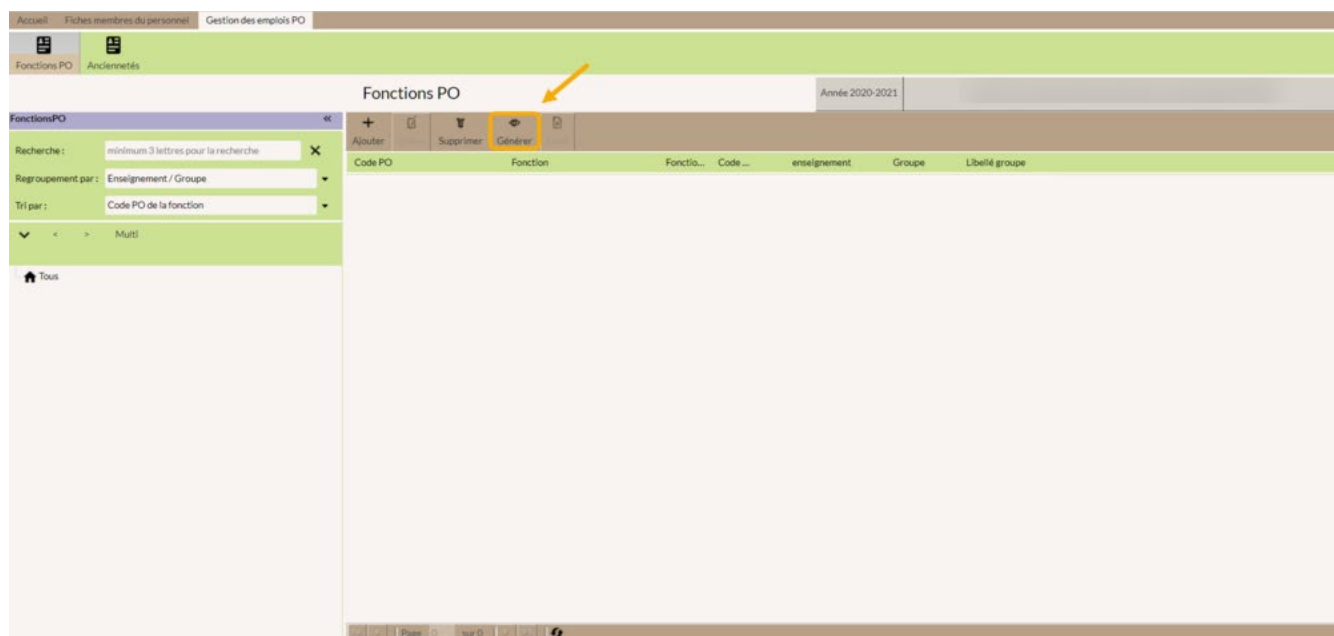

Sommaire

[1. Accéder au Module Fonction PO](#)

[2. Appuyer sur <Générer>](#)

[3. Les fonctions PO générées](#)

1. Accéder au Module Fonction PO

Le module Fonctions PO se trouve dans le domaine Gestion des emplois PO de l'application Membres du personnel. Vous entrez dans l'application Membres du personnel. Dans le [menu principal](#), vous cliquez sur l'onglet <Gestion des emplois PO> :

Ensuite, vous appuyez sur le bouton <Fonctions PO> dans le menu principal.

Vous êtes dans le bon module.

2. Appuyer sur <Générer>

Dans le [menu d'actions](#), vous appuyez sur le bouton <Générer> pour générer les fonctions du PO :