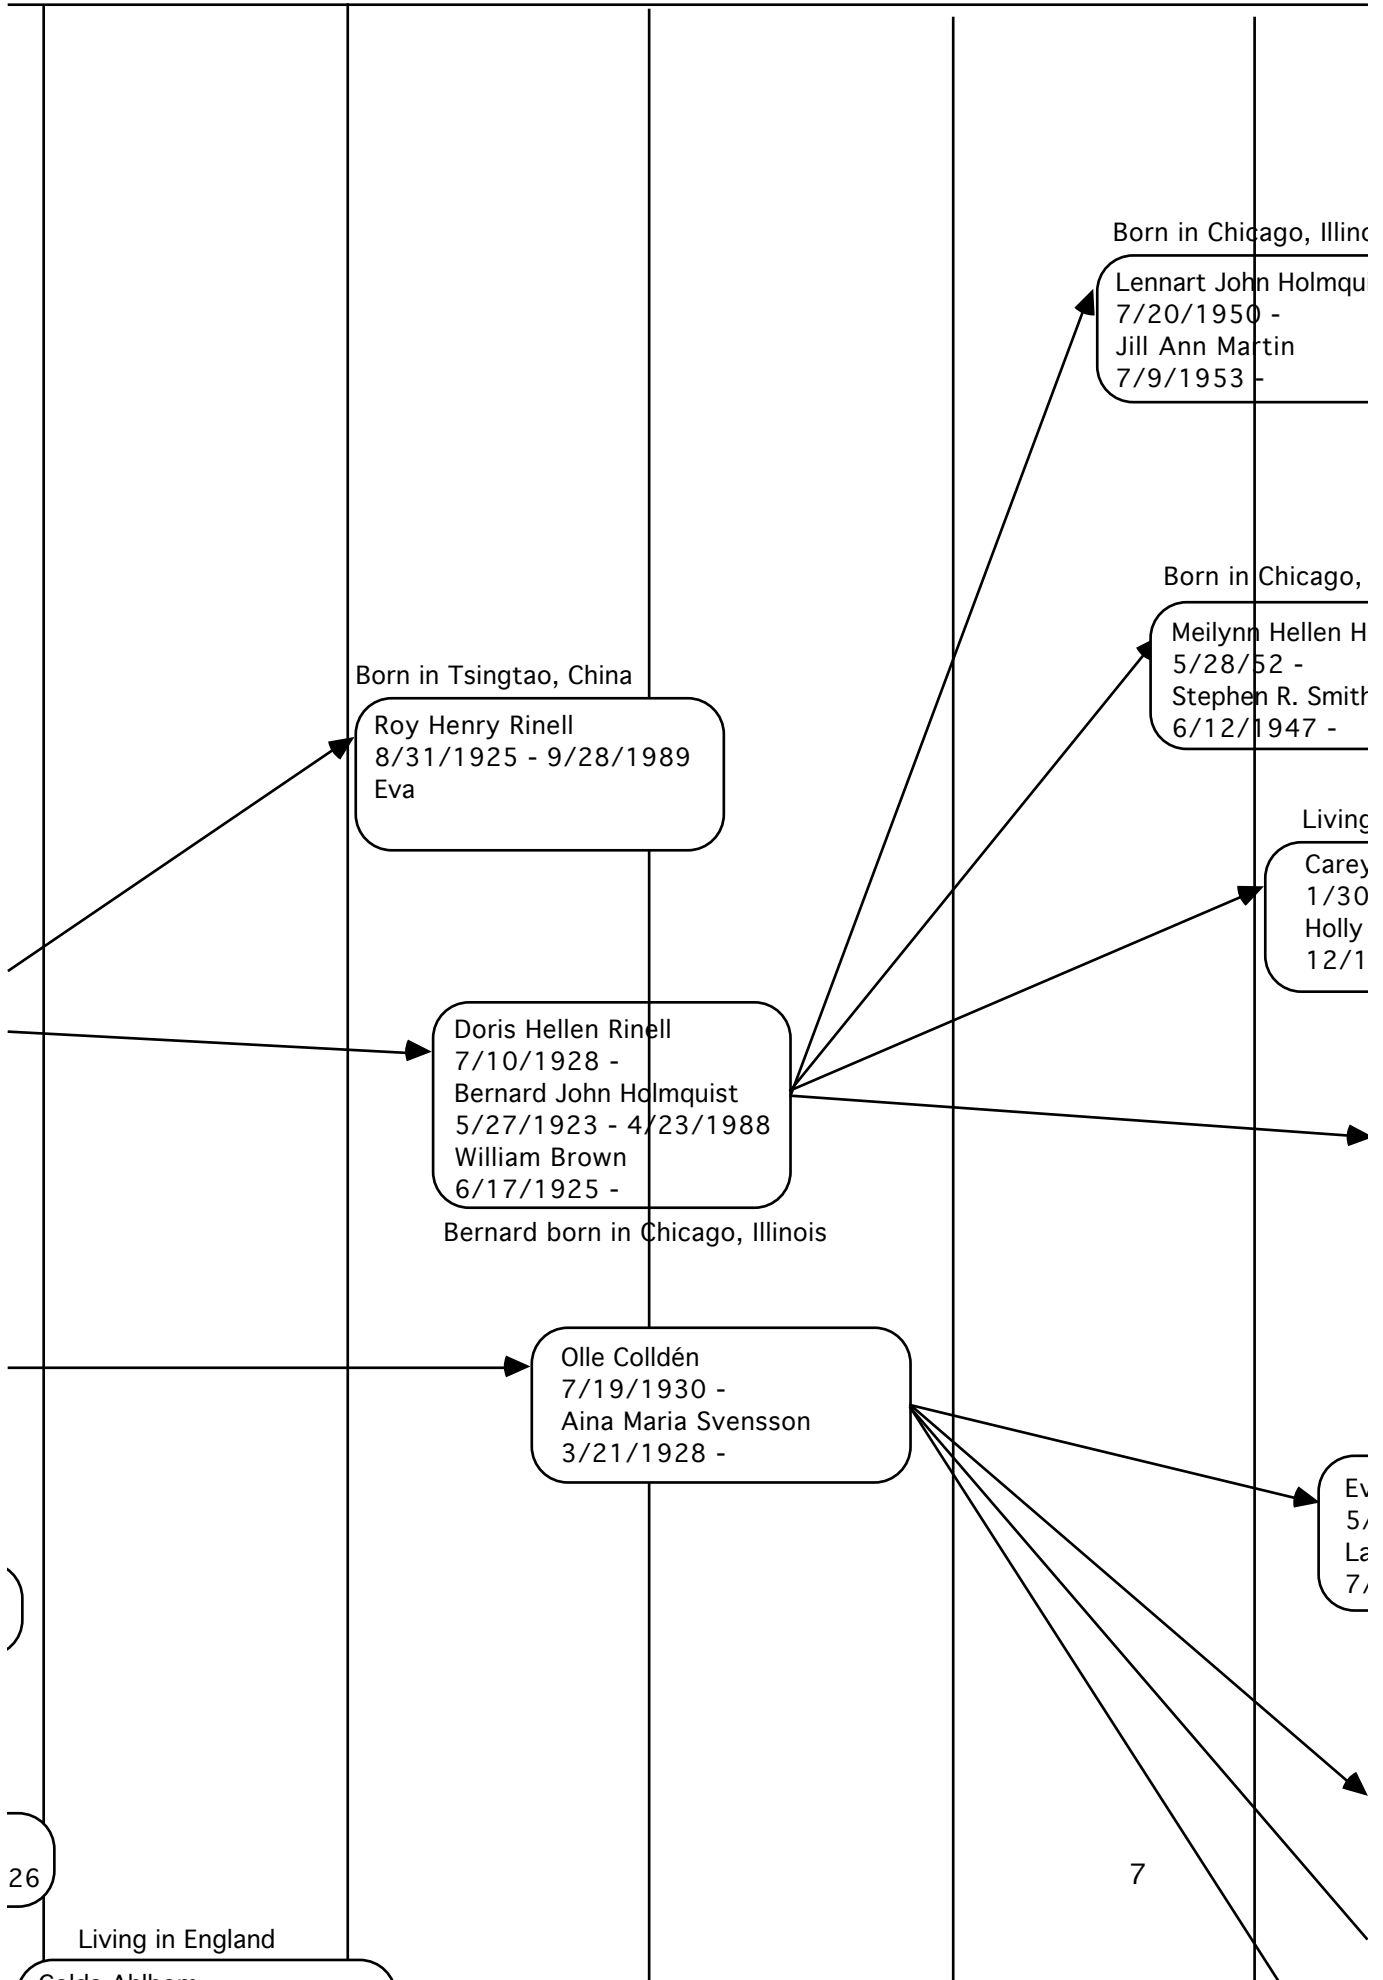

Pelle Börjesson  
1/9/1907 - 8,  
Brita Palmqvist  
2/19/1908 - 1

Kerstin Börje  
5/20/1908 -  
Gösta Toresko  
3/8/1907 -

|

|

|

|

---

1915 1920 1925 1930 1935 1940 1945 1950 1955

Harriet Börjesson  
6/21/1921 -  
9/12/1989  
Lundell  
?/?/?/?/? - ?/?/?/?/?

Ulla Börjesson  
5/11/1923 -  
4/1/1916 -  
Lars von Celsing

Marie Louise Toreskog  
4/19/1938 -  
11/22/1934 -  
Michael Senferfit